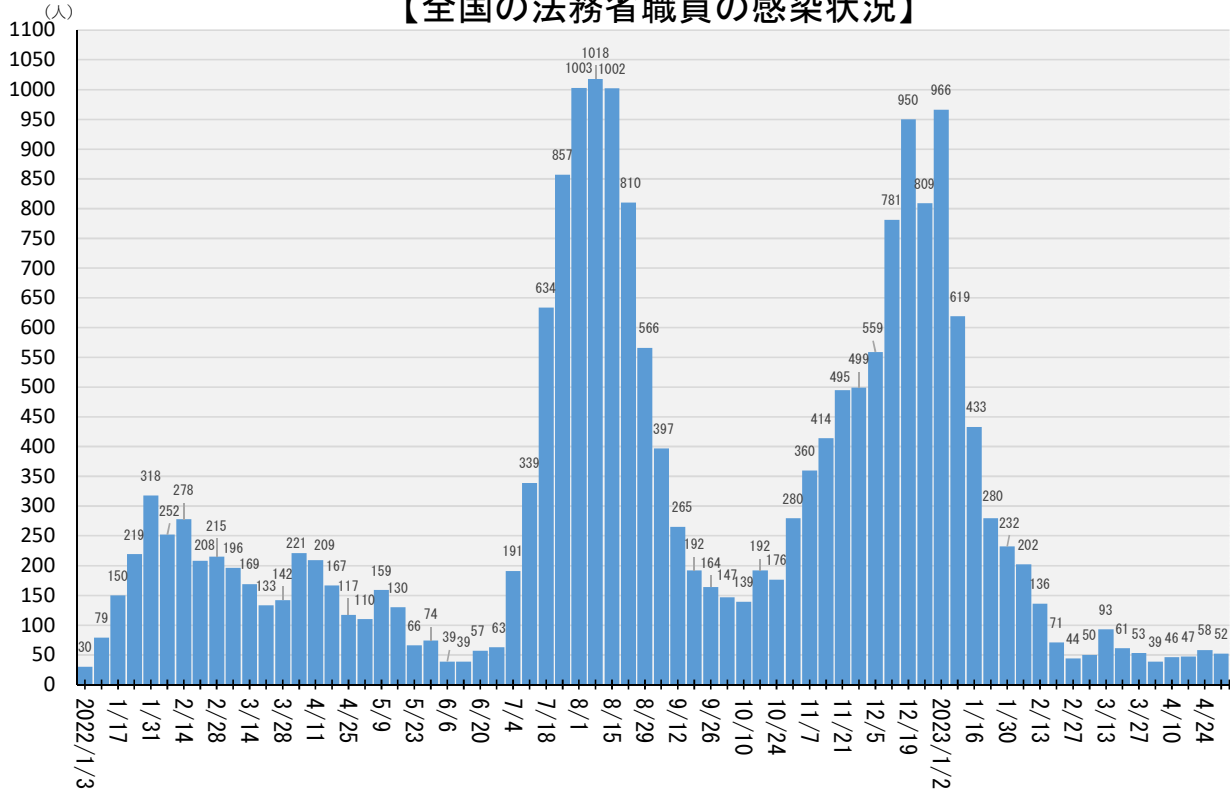

# ＜法務省関連の新型コロナウイルス感染症感染状況＞

(令和4年1月3日から令和5年5月7日まで)

※支所等は本所等を含める  
※月～日の7日間毎に集計

## 【全国の法務省職員の感染状況】