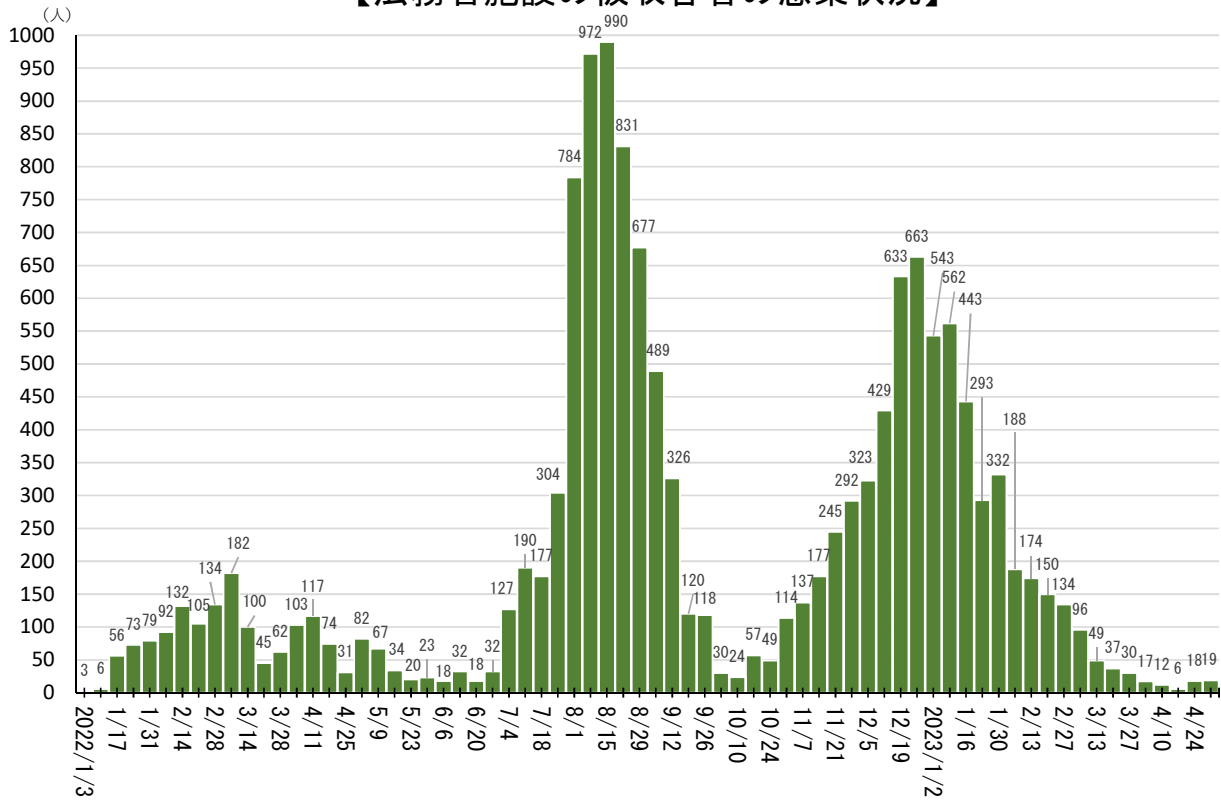

＜法務省関連の新型コロナウイルス感染症感染状況＞

(令和4年1月3日から令和5年5月7日まで)

※支所等は本所等を含める
※月～日の7日間毎に集計

【法務省施設の被收容者の感染状況】

【官署・施設別内訳】

<4/10~4/16>

網走刑務所	1
新潟刑務所	1
名古屋刑務所	9
長崎刑務所	1

<4/17~4/23>

横浜刑務所	1
新潟刑務所	1
東京拘置所	1
名古屋刑務所	2
加古川刑務所	1

<4/24~4/30>

横浜刑務所	1
京都刑務所	1
大阪刑務所	7
加古川刑務所	7
大分刑務所	1
東京出入国在留管理局	1

<5/1~5/7>

札幌刑務所	1
函館少年刑務所	1
長野刑務所	12
大阪刑務所	4
沖縄刑務所	1