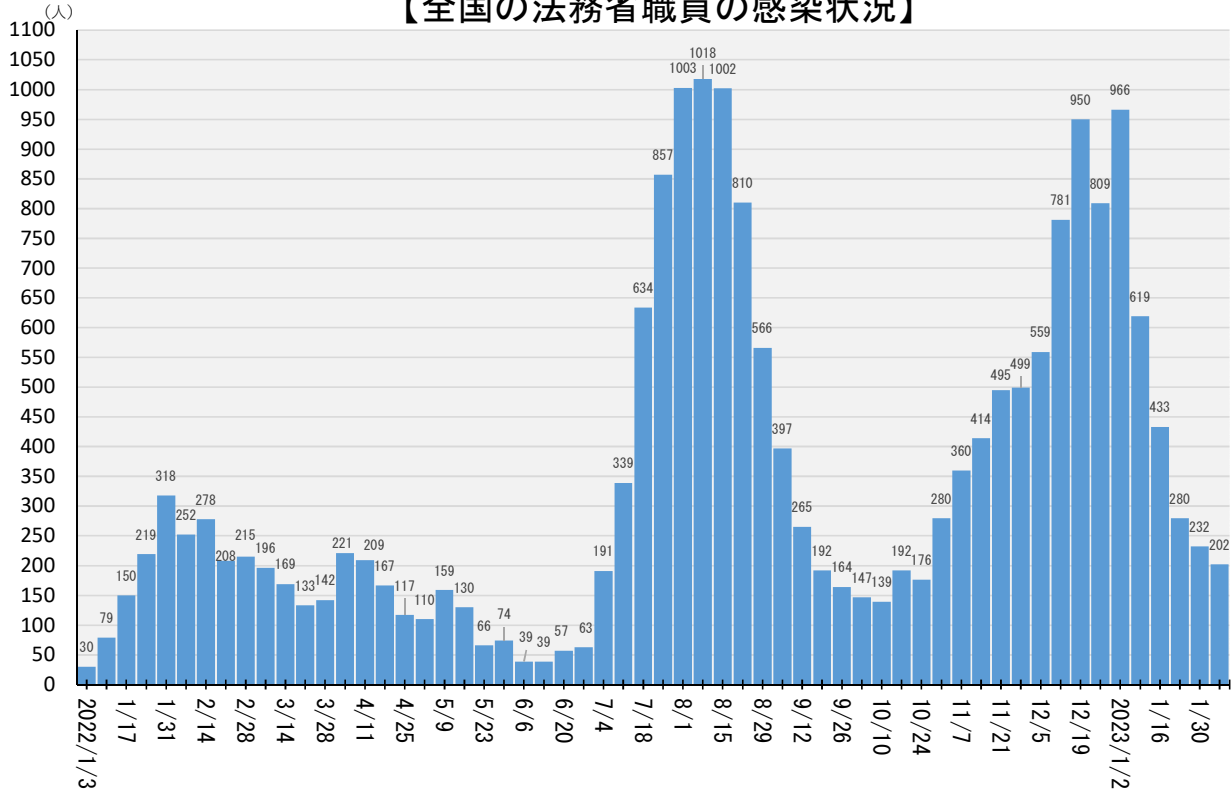

＜法務省関連の新型コロナウイルス感染症感染状況＞

(令和4年1月3日から令和5年2月12日まで)

※支所等は本所等を含める
※月～日の7日間毎に集計

【全国の法務省職員の感染状況】

【官署・施設別内訳】

<2/6~2/12>

法務本省	50	横浜地方検察庁	1	宮城刑務所	1	福井刑務所	2	麓刑務所	1
函館地方法務局	4	さいたま地方検察庁	1	水戸刑務所	2	岐阜刑務所	1	長崎刑務所	5
旭川地方法務局	1	前橋地方検察庁	1	喜連川社会復帰促進センター	1	笠松刑務所	1	大分刑務所	3
福島地方法務局	1	静岡地方検察庁	1	前橋刑務所	4	名古屋刑務所	4	沖縄刑務所	2
青森地方法務局	1	長野地方検察庁	2	府中刑務所	2	三重刑務所	2	熊本少年鑑別所	1
東京法務局	4	名古屋地方検察庁	6	横浜刑務所	7	神戸刑務所	1	旭川保護観察所	1
さいたま地方法務局	4	大阪高等検察庁	1	新潟刑務所	1	加古川刑務所	1	宇都宮保護観察所	1
横浜地方法務局	1	大阪地方検察庁	5	長野刑務所	1	播磨社会復帰促進センター	1	富山保護観察所	1
千葉地方法務局	1	神戸地方検察庁	1	川越少年刑務所	4	姫路少年刑務所	1	京都保護観察所	2
名古屋法務局	1	大津地方検察庁	1	東京拘置所	1	京都少年鑑別所	1	神戸保護観察所	1
津地方法務局	1	広島地方検察庁	1	喜連川少年院	1	大阪少年鑑別所	1	札幌出入国在留管理局	2
福井地方法務局	1	山口地方検察庁	1	東日本少年矯正医療・教育センター	1	松江刑務所	2	東京出入国在留管理局	9
大阪法務局	1	徳島地方検察庁	1	宇都宮少年鑑別所	1	岡山刑務所	2	福岡出入国在留管理局	1
山口地方法務局	1	福岡地方検察庁	2	前橋少年鑑別所	1	山口刑務所	1	関東公安調査局	2
鹿児島地方法務局	2	札幌刑務所	6	横浜少年鑑別所	1	広島少年院	2	那覇公安調査事務所	1
最高検察庁	2	帯広刑務所	1	名古屋矯正管区	1	松山刑務所	1		
東京地方検察庁	4	青森刑務所	1	金沢刑務所	1	松山学園	1		

＜法務省関連の新型コロナウイルス感染症感染状況＞

(令和4年1月3日から令和5年2月12日まで)

※支所等は本所等に含める
※月～日の7日間毎に集計

【法務省施設の被収容者の感染状況】

【官署・施設別内訳】

<1/16~1/22>

札幌刑務所	9	名古屋刑務所	37
帯広刑務所	2	名古屋拘置所	2
網走刑務所	9	愛知少年院	1
秋田刑務所	14	大阪刑務所	2
山形刑務所	20	神戸刑務所	4
福島刑務所	2	福井刑務所	5
栃木刑務所	4	和歌山刑務所	15
水戸刑務所	1	大阪拘置所	13
香川社会復帰促進センター	79	京都医療少年院	4
前橋刑務所	21	浪速少年院	4
千葉刑務所	2	鳥取刑務所	4
府中刑務所	11	広島刑務所	1
横浜刑務所	1	岩国刑務所	4
静岡刑務所	2	松山刑務所	25
川越少年刑務所	16	高知刑務所	4
東京拘置所	42	麓刑務所	2
立川拘置所	16	長崎刑務所	21
多摩少年院	11	鹿児島刑務所	1
東京都立矯正学校	2	沖縄刑務所	1
富山刑務所	12	福岡拘置所	3
金沢刑務所	9	東京出入国在留管理局	1
福井刑務所	3	名古屋出入国在留管理局	1