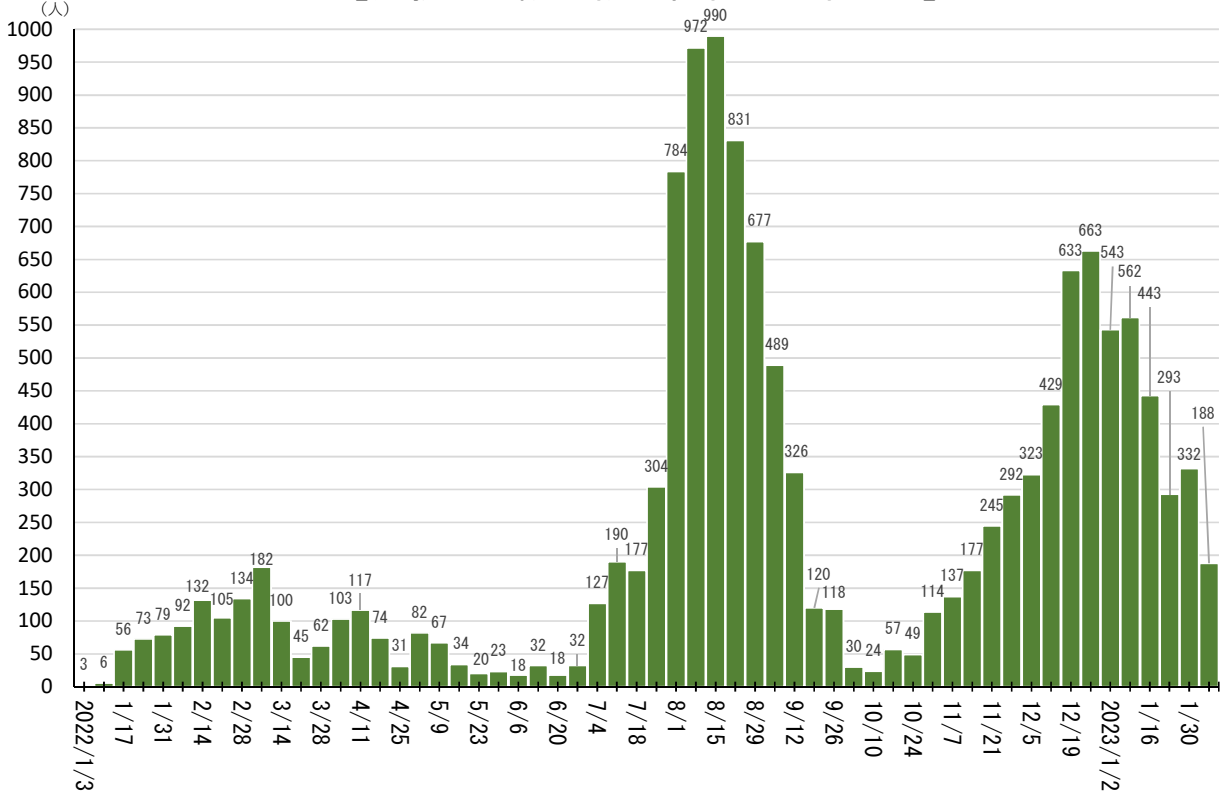

＜法務省関連の新型コロナウイルス感染症感染状況＞

(令和4年1月3日から令和5年2月12日まで)

※支所等は本所等を含める
※月～日の7日間毎に集計

【全国の法務省職員の感染状況】

【官署・施設別内訳】

<2/6~2/12>

法務本省	50	横浜地方検察庁	1	宮城刑務所	1	福井刑務所	2	麓刑務所	1
函館地方法務局	4	さいたま地方検察庁	1	水戸刑務所	2	岐阜刑務所	1	長崎刑務所	5
旭川地方法務局	1	前橋地方検察庁	1	喜連川社会復帰促進センター	1	笠松刑務所	1	大分刑務所	3
福島地方法務局	1	静岡地方検察庁	1	前橋刑務所	4	名古屋刑務所	4	沖縄刑務所	2
青森地方法務局	1	長野地方検察庁	2	府中刑務所	2	三重刑務所	2	熊本少年鑑別所	1
東京法務局	4	名古屋地方検察庁	6	横浜刑務所	7	神戸刑務所	1	旭川保護観察所	1
さいたま地方法務局	4	大阪高等検察庁	1	新潟刑務所	1	加古川刑務所	1	宇都宮保護観察所	1
横浜地方法務局	1	大阪地方検察庁	5	長野刑務所	1	播磨社会復帰促進センター	1	富山保護観察所	1
千葉地方法務局	1	神戸地方検察庁	1	川越少年刑務所	4	姫路少年刑務所	1	京都保護観察所	2
名古屋法務局	1	大津地方検察庁	1	東京拘置所	1	京都少年鑑別所	1	神戸保護観察所	1
津地方法務局	1	広島地方検察庁	1	喜連川少年院	1	大阪少年鑑別所	1	札幌出入国在留管理局	2
福井地方法務局	1	山口地方検察庁	1	東日本少年矯正医療・教育センター	1	松江刑務所	2	東京出入国在留管理局	9
大阪法務局	1	徳島地方検察庁	1	宇都宮少年鑑別所	1	岡山刑務所	2	福岡出入国在留管理局	1
山口地方法務局	1	福岡地方検察庁	2	前橋少年鑑別所	1	山口刑務所	1	関東公安調査局	2
鹿児島地方法務局	2	札幌刑務所	6	横浜少年鑑別所	1	広島少年院	2	那覇公安調査事務所	1
最高検察庁	2	帯広刑務所	1	名古屋矯正管区	1	松山刑務所	1		
東京地方検察庁	4	青森刑務所	1	金沢刑務所	1	松山学園	1		

＜法務省関連の新型コロナウイルス感染症感染状況＞

(令和4年1月3日から令和5年2月12日まで)

※支所等は本所等に含める
※月～日の7日間毎に集計

【法務省施設の被収容者の感染状況】

【官署・施設別内訳】

<1/16~1/22>

札幌刑務所	9	名古屋刑務所	37
帯広刑務所	2	名古屋拘置所	2
網走刑務所	9	愛知少年院	1
秋田刑務所	14	大阪刑務所	2
山形刑務所	20	神戸刑務所	4
福島刑務所	2	福井刑務所	5
栃木刑務所	4	和歌山刑務所	15
水戸刑務所	1	大阪拘置所	13
香川社会復帰促進センター	79	京都医療少年院	4
前橋刑務所	21	浪速少年院	4
千葉刑務所	2	鳥取刑務所	4
府中刑務所	11	広島刑務所	1
横浜刑務所	1	岩国刑務所	4
静岡刑務所	2	松山刑務所	25
川越少年刑務所	16	高知刑務所	4
東京拘置所	42	麓刑務所	2
立川拘置所	16	長崎刑務所	21
多摩少年院	11	鹿児島刑務所	1
東京都立矯正学校	2	沖縄刑務所	1
富山刑務所	12	福岡拘置所	3
金沢刑務所	9	東京出入国在留管理局	1
福井刑務所	3	名古屋出入国在留管理局	1