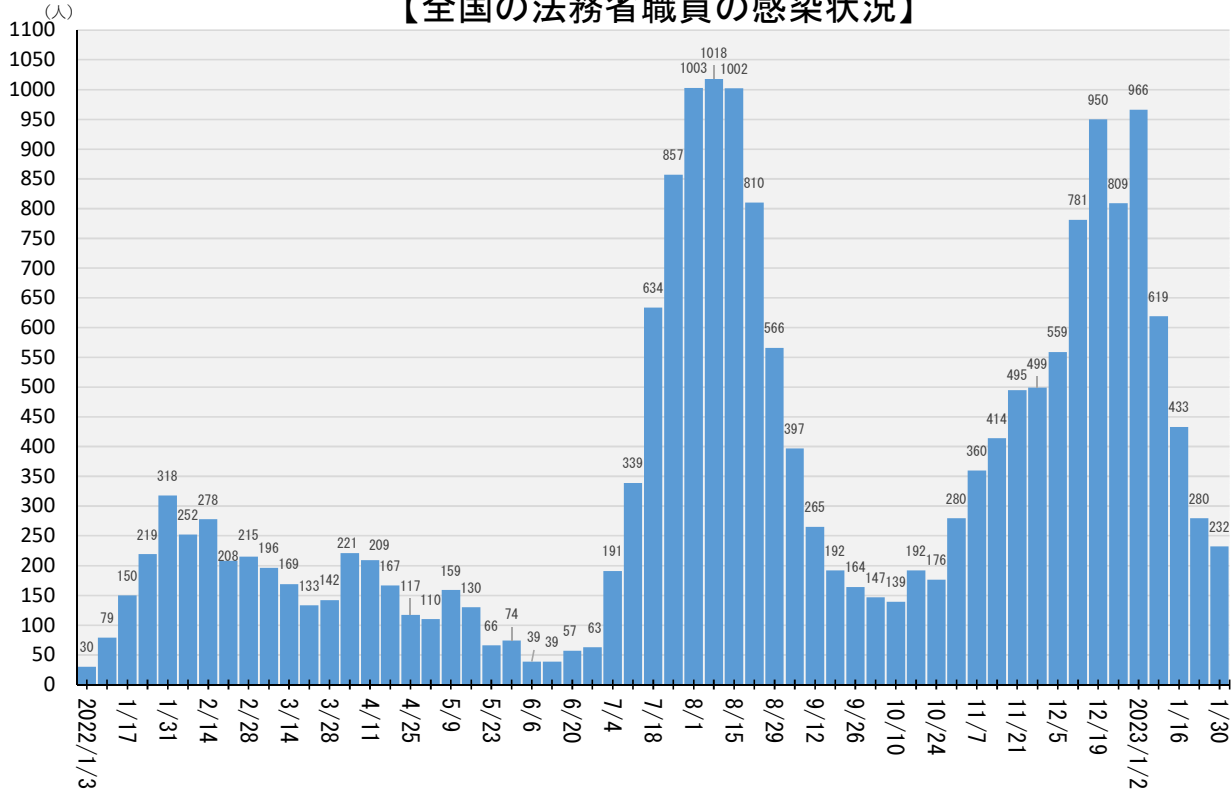

# ＜法務省関連の新型コロナウイルス感染症感染状況＞

(令和4年1月3日から令和5年2月5日まで)

※支所等は本所等を含める  
※月～日の7日間毎に集計

## 【全国の法務省職員の感染状況】

# <法務省関連の新型コロナウイルス感染症感染状況>

(令和4年1月3日から令和5年2月5日まで)

※支所等は本所等に含める  
※月～日の7日間毎に集計