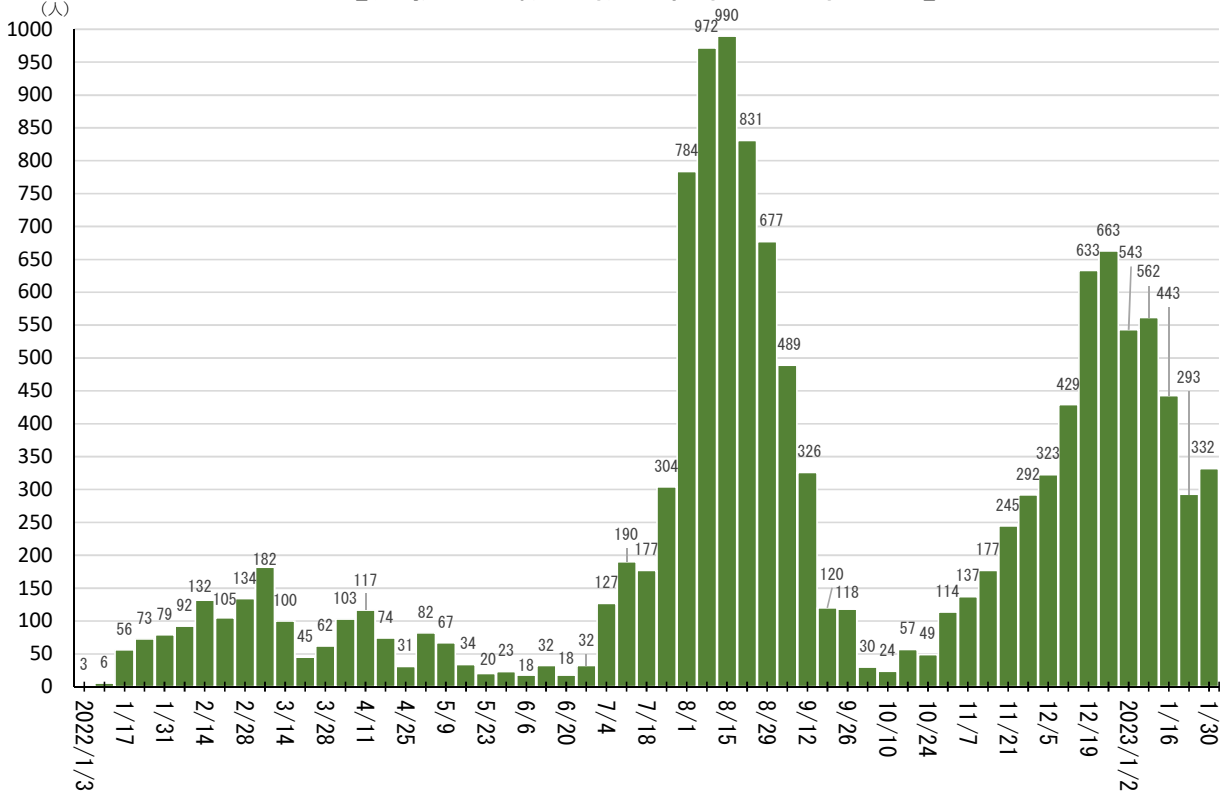

<法務省関連の新型コロナウイルス感染症感染状況>

(令和4年1月3日から令和5年2月5日まで)

※支所等は本所等に含める
※月～日の7日間毎に集計

【法務省施設の被収容者の感染状況】

【官署・施設別内訳】

<1/9~1/15>

札幌刑務所	16	大阪刑務所	1
帯広刑務所	3	神戸刑務所	7
網走刑務所	4	加古川刑務所	10
函館少年刑務所	6	福徳社会復帰促進センター	6
秋田刑務所	13	和歌山刑務所	12
山形刑務所	8	大阪拘置所	14
福島刑務所	4	浪速少年院	3
盛岡少年刑務所	2	鳥取刑務所	8
栃木刑務所	2	長狭あどひ社会復帰促進センター	4
水戸刑務所	3	岡山刑務所	1
香取社会復帰促進センター	62	広島刑務所	2
前橋刑務所	2	岩国刑務所	7
府中刑務所	103	広島拘置所	3
横浜刑務所	4	岡山少年院	1
川越少年刑務所	37	高松刑務所	1
松本少年刑務所	1	松山刑務所	9
東京拘置所	9	福岡刑務所	1
立川拘置所	13	麓刑務所	4
富山刑務所	4	長崎刑務所	41
金沢刑務所	15	熊本刑務所	4
福井刑務所	10	大分刑務所	1
笠松刑務所	8	鹿児島刑務所	2
名古屋刑務所	50	佐賀少年刑務所	2
三重刑務所	9	福岡拘置所	10
名古屋拘置所	10	人吉農芸学院	10

<1/16~1/22>

札幌刑務所	9	名古屋刑務所	37
帯広刑務所	2	名古屋拘置所	2
網走刑務所	9	愛知少年院	1
秋田刑務所	14	大阪刑務所	2
山形刑務所	20	神戸刑務所	4
福島刑務所	2	福徳社会復帰促進センター	5
栃木刑務所	4	和歌山刑務所	15
水戸刑務所	1	大阪拘置所	13
香取社会復帰促進センター	79	京都医療少年院	4
前橋刑務所	21	浪速少年院	4
府中刑務所	11	鳥取刑務所	4
横浜刑務所	1	広島刑務所	1
静岡刑務所	2	岩国刑務所	4
川越少年刑務所	16	松山刑務所	25
東京拘置所	42	高知刑務所	4
立川拘置所	16	麓刑務所	2
多摩少年院	11	長崎刑務所	21
長狭あどひ社会復帰促進センター	2	鹿児島刑務所	1
富山刑務所	12	沖縄刑務所	1
金沢刑務所	9	福岡拘置所	3
福井刑務所	3	東京出入国在留管理局	1
		名古屋出入国在留管理局	1

<1/23~1/29>

札幌刑務所	10	立川拘置所	10
帯広刑務所	12	富山刑務所	1
網走刑務所	28	金沢刑務所	5
秋田刑務所	7	大阪刑務所	2
山形刑務所	10	神戸刑務所	1
福島刑務所	2	福徳社会復帰促進センター	16
盛岡少年刑務所	1	浪速少年院	1
東北少年院	1	鳥取刑務所	8
栃木刑務所	2	徳島刑務所	1
香取社会復帰促進センター	42	松山刑務所	13
前橋刑務所	43	高知刑務所	1
府中刑務所	10	福岡刑務所	1
横浜刑務所	9	麓刑務所	1
静岡刑務所	3	長崎刑務所	10
川越少年刑務所	4	宮崎刑務所	1
東京拘置所	35	東京出入国在留管理局	2

<1/30~2/5>

札幌刑務所	28	富山刑務所	1
帯広刑務所	4	金沢刑務所	6
網走刑務所	24	名古屋刑務所	28
函館少年刑務所	3	金沢少年鑑別所	1
山形刑務所	2	大阪刑務所	9
福島刑務所	2	神戸刑務所	1
盛岡少年刑務所	6	福徳社会復帰促進センター	37
香取社会復帰促進センター	41	奈良少年院	2
前橋刑務所	45	鳥取刑務所	9
府中刑務所	15	広島少年院	4
横浜刑務所	13	松山刑務所	9
川越少年刑務所	6	長崎刑務所	9
東京拘置所	20	大分刑務所	4
立川拘置所	2	仙台出入国在留管理局	1