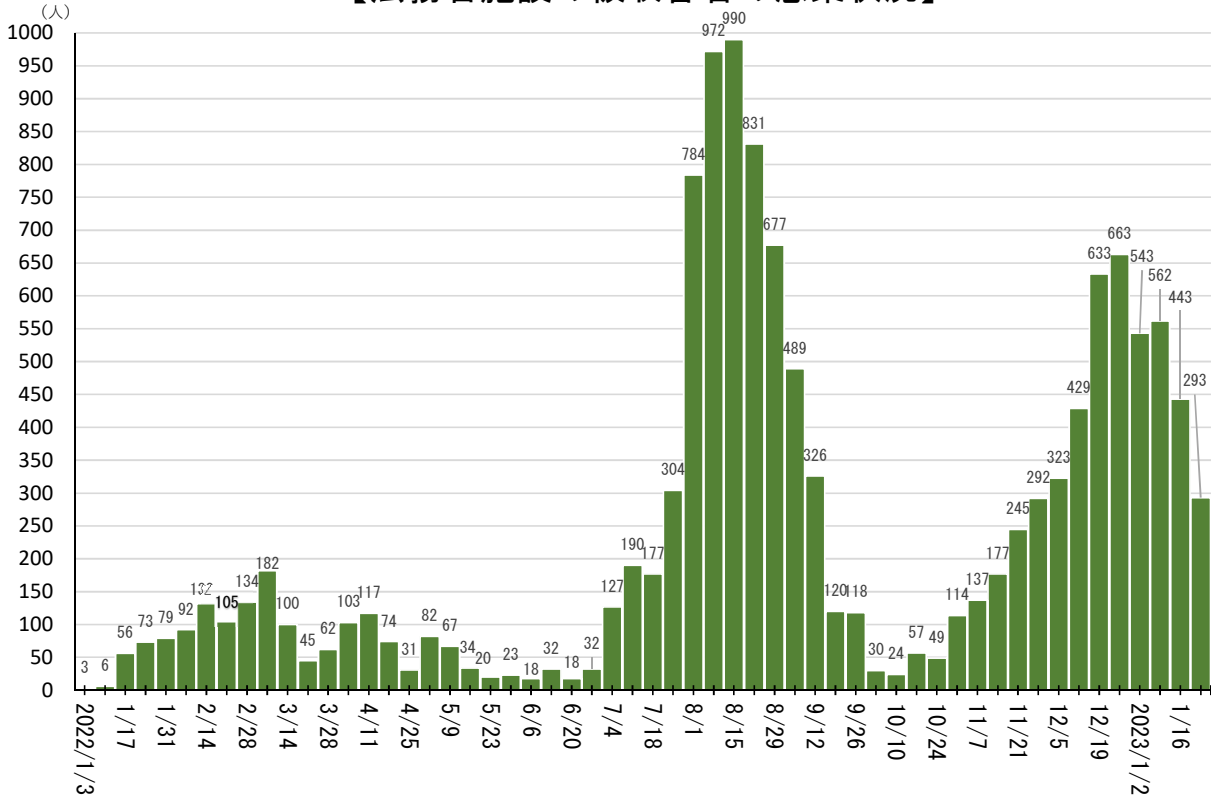

＜法務省関連の新型コロナウイルス感染症感染状況＞

(令和4年1月3日から令和5年1月29日まで)

※支所等は本所等を含める
※月～日の7日間毎に集計

【全国の法務省職員の感染状況】

【官署・施設別内訳】

<1/23~1/29>

法務本省	11	横浜地方検察庁	2	函館少年刑務所	1	榛名女子学園	1	京都少年鑑別所	1	さいたま保護観察所	1
仙台法務局	1	さいたま地方検察庁	1	宮城刑務所	1	八街少年院	1	大阪少年鑑別所	1	東京保護観察所	1
盛岡地方法務局	2	千葉地方検察庁	1	秋田刑務所	6	多摩少年院	3	鳥取刑務所	1	横浜保護観察所	2
東京法務局	1	宇都宮地方検察庁	1	福島刑務所	5	東日本少年矯正医療・教育センター	2	松江刑務所	2	甲府保護観察所	1
さいたま地方法務局	1	静岡地方検察庁	1	盛岡少年刑務所	2	愛光女子学園	1	岡山刑務所	3	近畿地方更生保護委員会	1
横浜地方法務局	8	名古屋地方検察庁	4	東北少年院	1	前橋少年鑑別所	1	広島刑務所	1	京都保護観察所	1
千葉地方法務局	2	津地方検察庁	4	東京矯正管区	1	富山刑務所	4	山口刑務所	3	福岡保護観察所	1
静岡地方法務局	2	岐阜地方検察庁	1	水戸刑務所	1	金沢刑務所	1	岩国刑務所	1	宮崎保護観察所	1
岐阜地方法務局	2	大阪地方検察庁	4	栃木刑務所	1	福井刑務所	1	美祿社会復帰促進センター	2	東京出入国在留管理局	11
神戸地方法務局	4	京都地方検察庁	1	喜連川社会復帰促進センター	5	笠松刑務所	1	徳島刑務所	1	名古屋出入国在留管理局	3
広島法務局	7	神戸地方検察庁	6	前橋刑務所	6	岡崎医療刑務所	1	松山刑務所	5	大阪出入国在留管理局	1
岡山地方法務局	1	大津地方検察庁	1	千葉刑務所	2	名古屋刑務所	4	四国少年院	1	高松出入国在留管理局	1
高知地方法務局	1	広島地方検察庁	2	市原刑務所	1	三重刑務所	1	福岡矯正管区	1	大村入国管理センター	1
福岡法務局	2	鳥取地方検察庁	1	東日本成人矯正医療センター	10	大阪矯正管区	1	福岡刑務所	2	関東公安調査局	2
佐賀地方法務局	1	高松地方検察庁	1	府中刑務所	5	大阪刑務所	5	麓刑務所	2	神戸公安調査事務所	1
大分地方法務局	3	高知地方検察庁	1	横浜刑務所	2	神戸刑務所	2	長崎刑務所	1		
那覇地方法務局	1	松山地方検察庁	1	甲府刑務所	1	加古川刑務所	2	熊本刑務所	1		
最高検察庁	1	福岡地方検察庁	3	長野刑務所	1	播磨社会復帰促進センター	10	宮崎刑務所	3		
札幌高等検察庁	1	鹿児島地方検察庁	1	静岡刑務所	1	和歌山刑務所	1	鹿児島刑務所	1		
福島地方検察庁	1	札幌刑務所	3	松本少年刑務所	1	大阪拘置所	4	沖縄刑務所	1		
秋田地方検察庁	1	帯広刑務所	3	東京拘置所	3	浪速少年院	1	水戸保護観察所	4		
東京地方検察庁	7	網走刑務所	1	茨城農芸学院	1	奈良少年院	1	宇都宮保護観察所	1		

<法務省関連の新型コロナウイルス感染症感染状況>

(令和4年1月3日から令和5年1月29日まで)

※支所等は本所等に含める
※月～日の7日間毎に集計

【法務省施設の被収容者の感染状況】

【官署・施設別内訳】

<1/2~1/8>

札幌刑務所	37	神戸刑務所	2
月形刑務所	1	加古川刑務所	13
山形刑務所	31	播磨社会復帰促進センター	3
福島刑務所	5	和歌山刑務所	10
盛岡少年刑務所	13	大阪拘置所	16
栃木刑務所	4	浪速少年院	1
水戸刑務所	2	加古川学園	1
香川県社会復帰促進センター	22	大阪少年鑑別所	1
千葉刑務所	13	鳥取刑務所	16
府中刑務所	102	松江刑務所	1
横浜刑務所	5	岡山刑務所	1
長野刑務所	1	広島刑務所	21
川越少年刑務所	7	山口刑務所	8
松本少年刑務所	12	岩国刑務所	16
東京拘置所	10	広島拘置所	5
立川拘置所	9	松山刑務所	12
八街少年院	2	高知刑務所	7
富山刑務所	2	福岡刑務所	1
金沢刑務所	24	長崎刑務所	1
岐阜刑務所	1	大分刑務所	4
名古屋刑務所	65	宮崎刑務所	5
三重刑務所	1	鹿児島刑務所	3
名古屋拘置所	12	福岡拘置所	9
宮川医療少年院	1	大分少年院	2
京都刑務所	1	名古屋出入国在留管理局	1