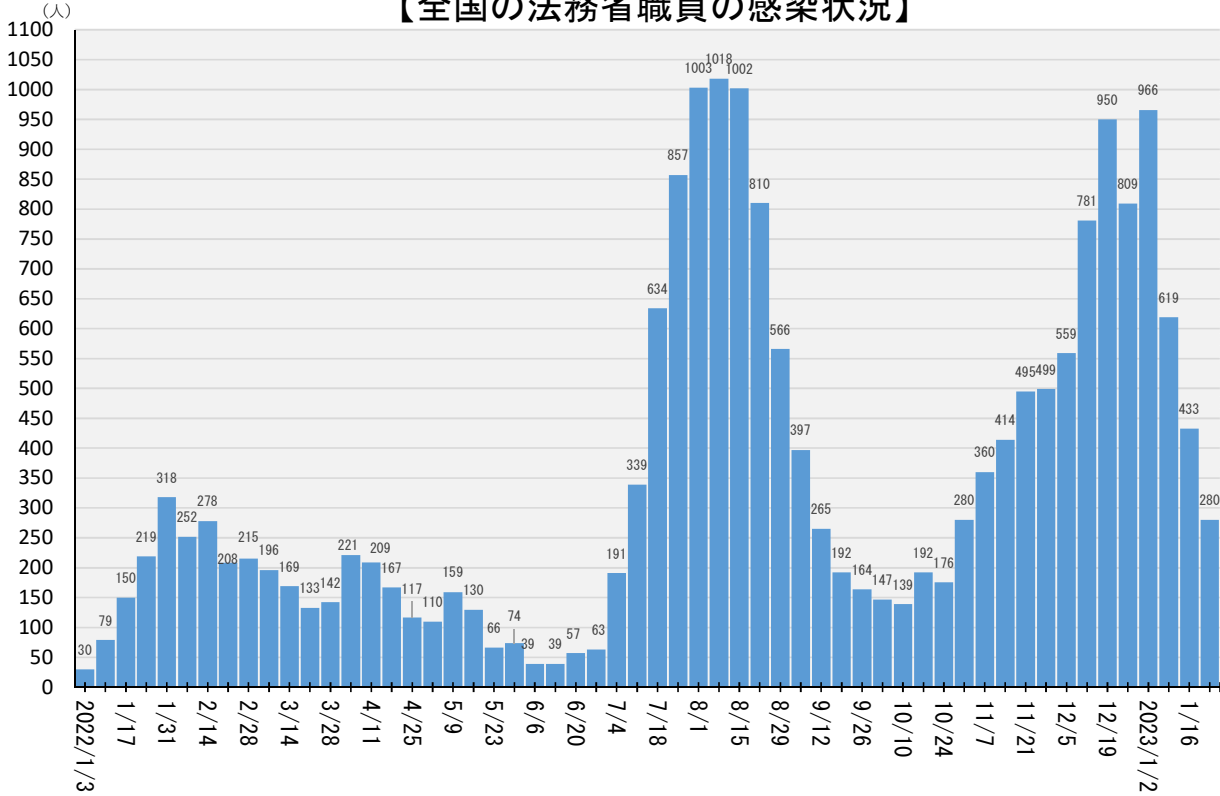

＜法務省関連の新型コロナウイルス感染症感染状況＞

(令和4年1月3日から令和5年1月29日まで)

※支所等は本所等を含める
※月～日の7日間毎に集計

【全国の法務省職員の感染状況】

【官署・施設別内訳】

<1/23~1/29>

法務本省	11	横浜地方検察庁	2	函館少年刑務所	1	榛名女子学園	1	京都少年鑑別所	1	さいたま保護観察所	1
仙台法務局	1	さいたま地方検察庁	1	宮城刑務所	1	八街少年院	1	大阪少年鑑別所	1	東京保護観察所	1
盛岡地方法務局	2	千葉地方検察庁	1	秋田刑務所	6	多摩少年院	3	鳥取刑務所	1	横浜保護観察所	2
東京法務局	1	宇都宮地方検察庁	1	福島刑務所	5	東日本少年矯正医療・教育センター	2	松江刑務所	2	甲府保護観察所	1
さいたま地方法務局	1	静岡地方検察庁	1	盛岡少年刑務所	2	愛光女子学園	1	岡山刑務所	3	近畿地方更生保護委員会	1
横浜地方法務局	8	名古屋地方検察庁	4	東北少年院	1	前橋少年鑑別所	1	広島刑務所	1	京都保護観察所	1
千葉地方法務局	2	津地方検察庁	4	東京矯正管区	1	富山刑務所	4	山口刑務所	3	福岡保護観察所	1
静岡地方法務局	2	岐阜地方検察庁	1	水戸刑務所	1	金沢刑務所	1	岩国刑務所	1	宮崎保護観察所	1
岐阜地方法務局	2	大阪地方検察庁	4	栃木刑務所	1	福井刑務所	1	美祿社会復帰促進センター	2	東京出入国在留管理局	11
神戸地方法務局	4	京都地方検察庁	1	喜連川社会復帰促進センター	5	笠松刑務所	1	徳島刑務所	1	名古屋出入国在留管理局	3
広島法務局	7	神戸地方検察庁	6	前橋刑務所	6	岡崎医療刑務所	1	松山刑務所	5	大阪出入国在留管理局	1
岡山地方法務局	1	大津地方検察庁	1	千葉刑務所	2	名古屋刑務所	4	四国少年院	1	高松出入国在留管理局	1
高知地方法務局	1	広島地方検察庁	2	市原刑務所	1	三重刑務所	1	福岡矯正管区	1	大村入国管理センター	1
福岡法務局	2	鳥取地方検察庁	1	東日本成人矯正医療センター	10	大阪矯正管区	1	福岡刑務所	2	関東公安調査局	2
佐賀地方法務局	1	高松地方検察庁	1	府中刑務所	5	大阪刑務所	5	麓刑務所	2	神戸公安調査事務所	1
大分地方法務局	3	高知地方検察庁	1	横浜刑務所	2	神戸刑務所	2	長崎刑務所	1		
那覇地方法務局	1	松山地方検察庁	1	甲府刑務所	1	加古川刑務所	2	熊本刑務所	1		
最高検察庁	1	福岡地方検察庁	3	長野刑務所	1	播磨社会復帰促進センター	10	宮崎刑務所	3		
札幌高等検察庁	1	鹿児島地方検察庁	1	静岡刑務所	1	和歌山刑務所	1	鹿児島刑務所	1		
福島地方検察庁	1	札幌刑務所	3	松本少年刑務所	1	大阪拘置所	4	沖縄刑務所	1		
秋田地方検察庁	1	帯広刑務所	3	東京拘置所	3	浪速少年院	1	水戸保護観察所	4		
東京地方検察庁	7	網走刑務所	1	茨城農芸学院	1	奈良少年院	1	宇都宮保護観察所	1		

<法務省関連の新型コロナウイルス感染症感染状況>

(令和4年1月3日から令和5年1月29日まで)

※支所等は本所等に含める
※月～日の7日間毎に集計

【法務省施設の被収容者の感染状況】

【官署・施設別内訳】

<1/2~1/8>

札幌刑務所	37	神戸刑務所	2
月形刑務所	1	加古川刑務所	13
山形刑務所	31	播磨社会復帰促進センター	3
福島刑務所	5	和歌山刑務所	10
盛岡少年刑務所	13	大阪拘置所	16
栃木刑務所	4	浪速少年院	1
水戸刑務所	2	加古川学園	1
香川県社会復帰促進センター	22	大阪少年鑑別所	1
千葉刑務所	13	鳥取刑務所	16
府中刑務所	102	松江刑務所	1
横浜刑務所	5	岡山刑務所	1
長野刑務所	1	広島刑務所	21
川越少年刑務所	7	山口刑務所	8
松本少年刑務所	12	岩国刑務所	16
東京拘置所	10	広島拘置所	5
立川拘置所	9	松山刑務所	12
八街少年院	2	高知刑務所	7
富山刑務所	2	福岡刑務所	1
金沢刑務所	24	長崎刑務所	1
岐阜刑務所	1	大分刑務所	4
名古屋刑務所	65	宮崎刑務所	5
三重刑務所	1	鹿児島刑務所	3
名古屋拘置所	12	福岡拘置所	9
宮川医療少年院	1	大分少年院	2
京都刑務所	1	名古屋出入国在留管理局	1