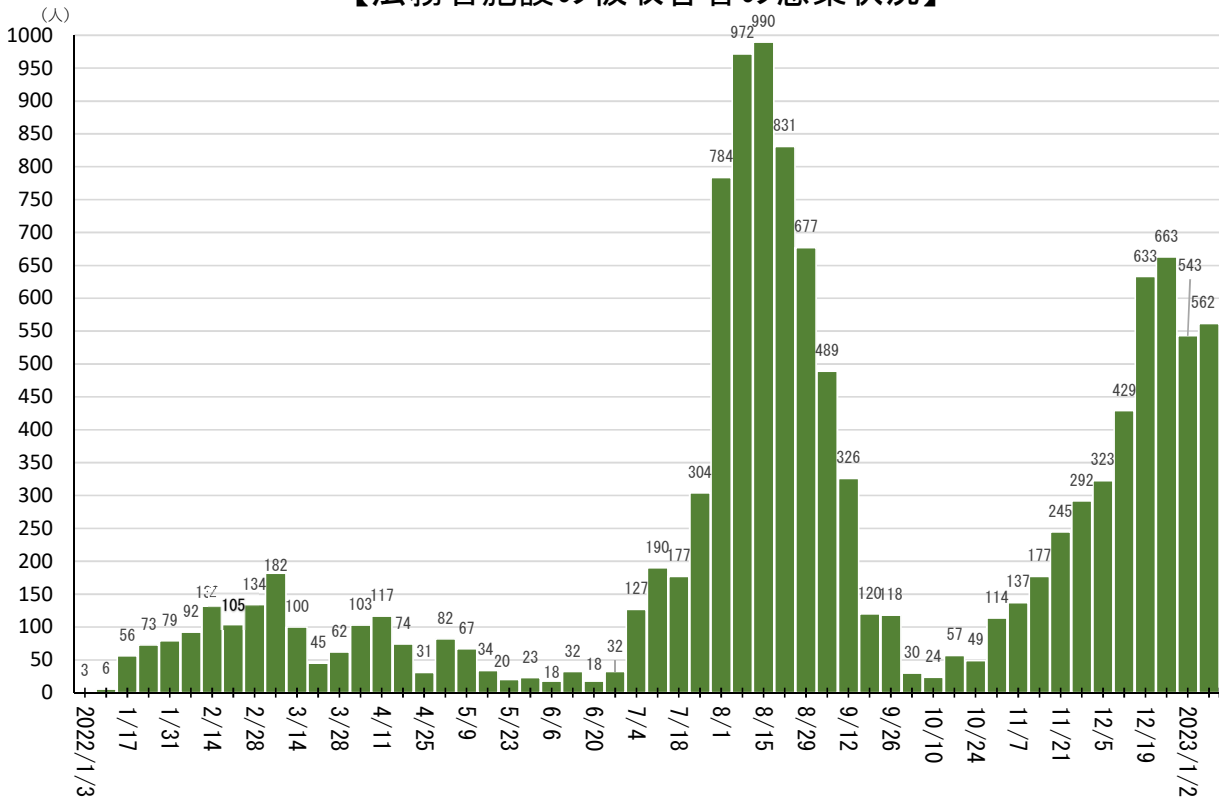

＜法務省関連の新型コロナウイルス感染症感染状況＞

(令和4年1月3日から令和5年1月15日まで)

※支所等は本所等に含める
※月～日の7日間毎に集計

【法務省施設の被收容者の感染状況】

【官署・施設別内訳】

<12/19～12/25>

札幌刑務所	47	大阪刑務所	6
月形刑務所	4	神戸刑務所	2
函館少年刑務所	1	加古川刑務所	4
宮城刑務所	1	和歌山刑務所	8
山形刑務所	32	姫路少年刑務所	2
福島刑務所	6	大阪拘置所	13
盛岡少年刑務所	1	神戸拘置所	7
栃木刑務所	82	松江刑務所	13
新潟社会復帰促進センター	36	岡山刑務所	1
千葉刑務所	15	広島刑務所	46
府中刑務所	2	山口刑務所	1
横浜刑務所	5	岩国刑務所	6
長野刑務所	109	広島拘置所	1
静岡刑務所	2	広島少年院	1
川越少年刑務所	21	松山刑務所	32
東京拘置所	39	高知刑務所	2
立川拘置所	5	長崎刑務所	1
千葉少年鑑別所	2	大分刑務所	20
金沢刑務所	3	福岡拘置所	4
岐阜刑務所	14	人吉農芸学院	1
岡崎医療刑務所	1	東京出入国在留管理局	3
名古屋刑務所	10	名古屋出入国在留管理局	1
名古屋拘置所	19	大阪出入国在留管理局	1

<12/26～1/1>

札幌刑務所	31	大阪刑務所	1
月形刑務所	3	大阪医療刑務所	1
宮城刑務所	1	神戸刑務所	11
山形刑務所	23	加古川刑務所	5
福島刑務所	16	和歌山刑務所	18
盛岡少年刑務所	10	大阪拘置所	23
栃木刑務所	45	大阪少年鑑別所	1
水戸刑務所	3	鳥取刑務所	22
新潟社会復帰促進センター	37	松江刑務所	2
千葉刑務所	4	広島刑務所	37
府中刑務所	54	岩国刑務所	24
長野刑務所	24	広島拘置所	2
静岡刑務所	1	岡山少年院	1
川越少年刑務所	21	松山刑務所	13
松本少年刑務所	2	高知刑務所	8
東京拘置所	25	福岡刑務所	1
立川拘置所	39	麓刑務所	6
長野少年鑑別所	1	大分刑務所	7
金沢刑務所	14	佐賀少年刑務所	1
岐阜刑務所	7	東京出入国在留管理局	2
名古屋刑務所	92	名古屋出入国在留管理局	2
名古屋拘置所	22		

<1/2～1/8>

札幌刑務所	37	神戸刑務所	2
月形刑務所	1	加古川刑務所	13
山形刑務所	31	福井社会復帰促進センター	3
福島刑務所	5	和歌山刑務所	10
盛岡少年刑務所	13	大阪拘置所	16
栃木刑務所	4	浪速少年院	1
水戸刑務所	2	加古川学園	1
新潟社会復帰促進センター	22	大阪少年鑑別所	1
千葉刑務所	13	鳥取刑務所	16
府中刑務所	102	松江刑務所	1
横浜刑務所	5	岡山刑務所	1
長野刑務所	1	広島刑務所	21
川越少年刑務所	7	山口刑務所	8
松本少年刑務所	12	岩国刑務所	16
東京拘置所	10	広島拘置所	5
立川拘置所	9	松山刑務所	12
八街少年院	2	高知刑務所	7
富山刑務所	2	福岡刑務所	1
金沢刑務所	24	長崎刑務所	1
岐阜刑務所	1	大分刑務所	4
名古屋刑務所	65	宮崎刑務所	5
三重刑務所	1	鹿児島刑務所	3
名古屋拘置所	12	福岡拘置所	9
富川医療少年院	1	大分少年院	2
京都刑務所	1	名古屋出入国在留管理局	1

<1/9～1/15>

札幌刑務所	16	大阪刑務所	1
帯広刑務所	3	神戸刑務所	7
網走刑務所	4	加古川刑務所	10
函館少年刑務所	6	福井社会復帰促進センター	6
秋田刑務所	13	和歌山刑務所	12
山形刑務所	8	大阪拘置所	14
福島刑務所	4	浪速少年院	3
盛岡少年刑務所	2	鳥取刑務所	8
栃木刑務所	2	鳥取刑務所	8
水戸刑務所	3	岡山刑務所	1
新潟社会復帰促進センター	62	広島刑務所	2
前橋刑務所	2	岩国刑務所	7
府中刑務所	103	広島拘置所	3
横浜刑務所	4	岡山少年院	1
川越少年刑務所	37	高松刑務所	1
松本少年刑務所	1	松山刑務所	9
東京拘置所	9	福岡刑務所	1
立川拘置所	13	麓刑務所	4
富山刑務所	4	長崎刑務所	41
金沢刑務所	15	熊本刑務所	4
福井刑務所	10	大分刑務所	1
笠松刑務所	8	鹿児島刑務所	2
名古屋刑務所	50	佐賀少年刑務所	2
三重刑務所	9	福岡拘置所	10
名古屋拘置所	10	人吉農芸学院	10