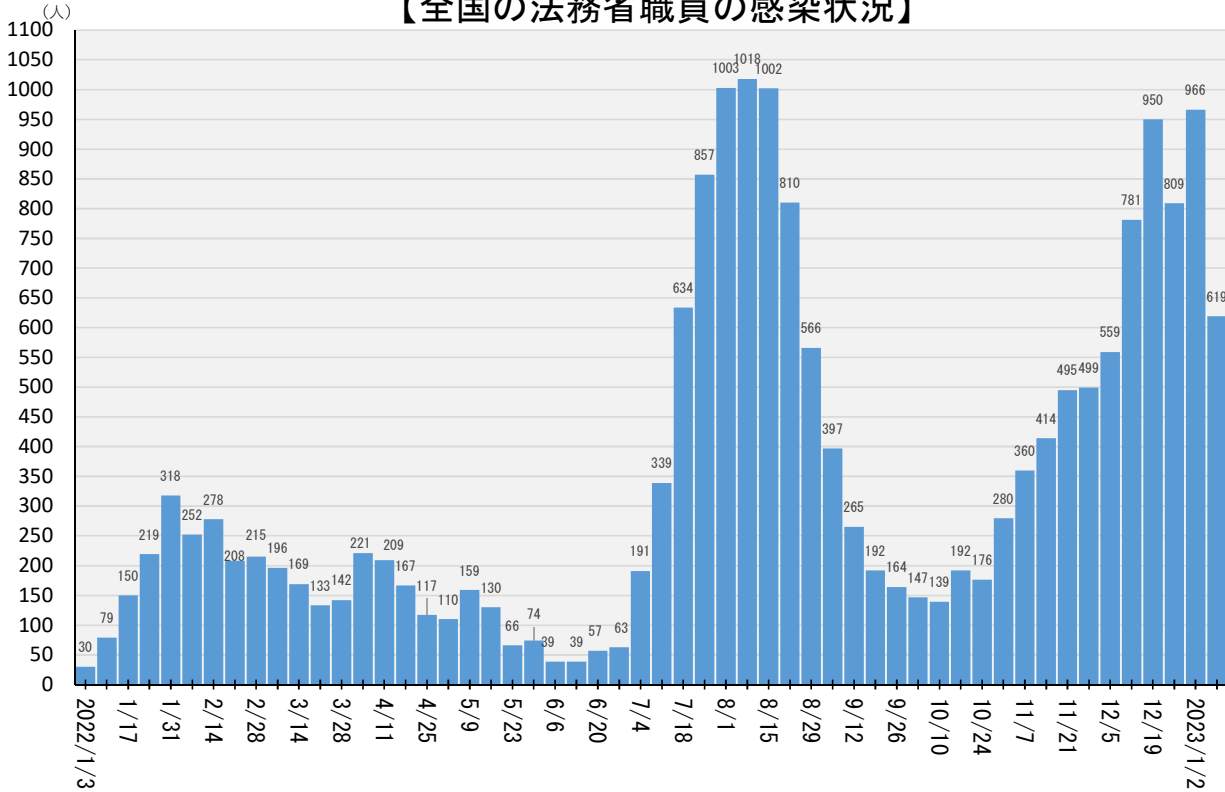

# ＜法務省関連の新型コロナウイルス感染症感染状況＞

(令和4年1月3日から令和5年1月15日まで)

※支所等は本所等を含める  
※月～日の7日間毎に集計

## 【全国の法務省職員の感染状況】

# ＜法務省関連の新型コロナウイルス感染症感染状況＞

(令和4年1月3日から令和5年1月15日まで)

※支所等は本所等に含める  
※月～日の7日間毎に集計