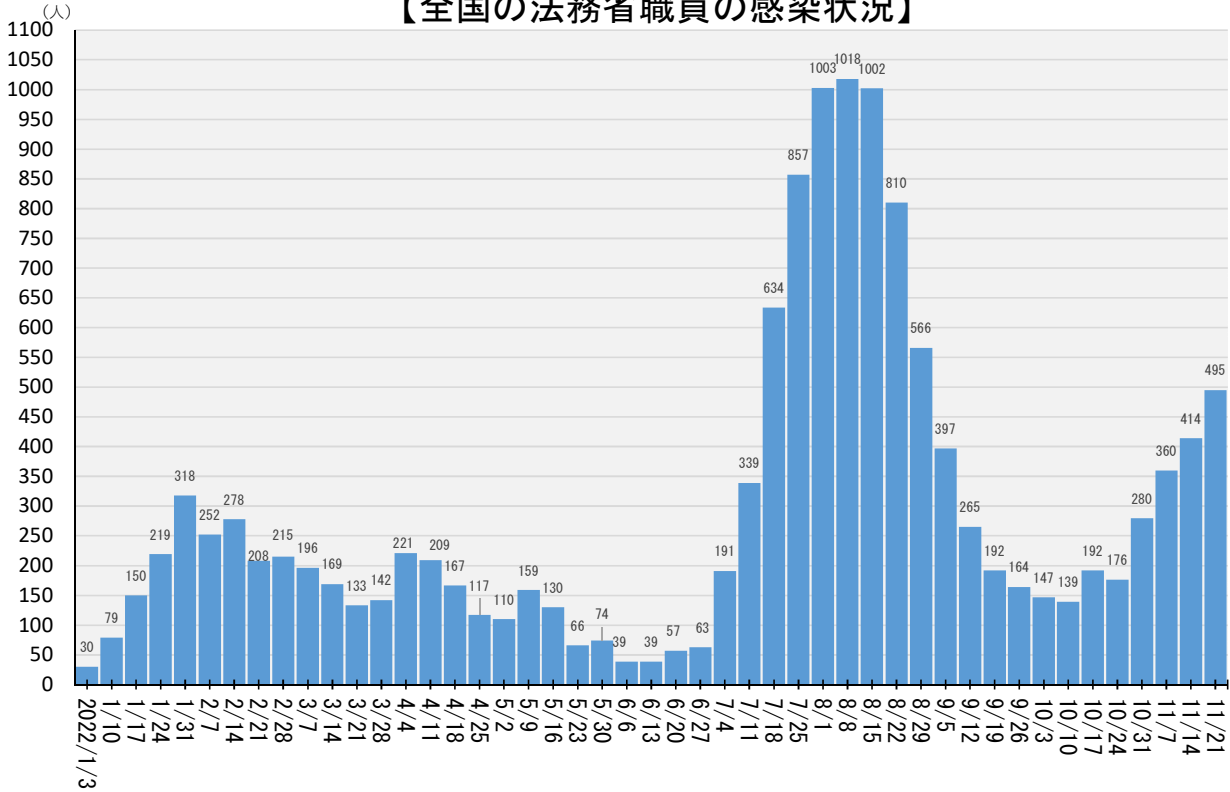

＜法務省関連の新型コロナウイルス感染症感染状況＞

(令和4年1月3日から同年11月27日まで)

※支所等は本所等を含める
※月～日の7日間毎に集計

【全国の法務省職員の感染状況】

【官署・施設別内訳】

<11/21~11/27>

法務本省	11	大分地方法務局	1	福岡地方検察庁	6	横浜刑務所	4	大阪矯正管区	1	仙台保護観察所	2
札幌法務局	10	宮崎地方法務局	1	長崎地方検察庁	1	新潟刑務所	2	京都刑務所	3	水戸保護観察所	3
旭川地方法務局	1	那覇地方法務局	1	大分地方検察庁	1	甲府刑務所	2	大阪刑務所	2	さいたま保護観察所	1
釧路地方法務局	1	最高検察庁	1	熊本地方検察庁	1	長野刑務所	1	神戸刑務所	2	千葉保護観察所	1
仙台法務局	1	札幌地方検察庁	2	鹿児島地方検察庁	2	静岡刑務所	4	加古川刑務所	2	東京保護観察所	1
福島地方法務局	2	釧路地方検察庁	1	札幌矯正管区	2	川越少年刑務所	3	大阪拘置所	6	横浜保護観察所	1
山形地方法務局	2	仙台地方検察庁	4	札幌刑務所	5	松本少年刑務所	10	交野女子学院	1	新潟保護観察所	1
秋田地方法務局	2	山形地方検察庁	3	旭川刑務所	1	東京拘置所	14	和泉学園	1	福井保護観察所	1
青森地方法務局	1	盛岡地方検察庁	3	帯広刑務所	5	立川拘置所	2	加古川学園	1	京都保護観察所	1
東京法務局	8	秋田地方検察庁	1	網走刑務所	3	赤城少年院	1	広島矯正管区	2	大阪保護観察所	1
さいたま地方法務局	8	東京高等検察庁	2	月形刑務所	5	市原学園	1	鳥取刑務所	2	鳥取保護観察所	1
横浜地方法務局	3	東京地方検察庁	12	函館少年刑務所	1	多摩少年院	1	松江刑務所	3	四国地方更生保護委員会	1
千葉地方法務局	6	横浜地方検察庁	4	北海少年院	4	東日本少年矯正医療・教育センター	1	島根あさひ社会復帰促進センター	6	高知保護観察所	1
静岡地方法務局	3	千葉地方検察庁	3	札幌少年鑑別所	1	愛光女子学園	1	岡山刑務所	11	九州地方更生保護委員会	1
水戸地方法務局	6	水戸地方検察庁	3	仙台矯正管区	1	久里浜少年院	1	広島刑務所	4	法務総合研究所	1
甲府地方法務局	3	静岡地方検察庁	1	宮城刑務所	8	新潟少年学院	1	山口刑務所	1	札幌出入国在留管理局	1
長野地方法務局	1	甲府地方検察庁	3	秋田刑務所	3	有明高原寮	3	美神社会復帰促進センター	2	仙台出入国在留管理局	1
新潟地方法務局	2	長野地方検察庁	1	山形刑務所	3	宇都宮少年鑑別所	1	広島拘置所	5	東京出入国在留管理局	19
名古屋法務局	8	新潟地方検察庁	7	福島刑務所	4	東京少年鑑別所	1	高松矯正管区	2	名古屋出入国在留管理局	5
岐阜地方法務局	1	名古屋地方検察庁	7	東北少年院	1	静岡少年鑑別所	1	徳島刑務所	1	大阪出入国在留管理局	5
福井地方法務局	1	岐阜地方検察庁	1	青森少年鑑別所	1	名古屋矯正管区	1	高松刑務所	1	広島出入国在留管理局	1
大阪法務局	7	金沢地方検察庁	3	仙台少年鑑別所	1	富山刑務所	2	松山刑務所	3	高松出入国在留管理局	1
神戸地方法務局	4	大阪地方検察庁	6	矯正研修所	2	金沢刑務所	2	高知刑務所	3	福岡出入国在留管理局	2
天津地方法務局	6	京都地方検察庁	1	水戸刑務所	4	福井刑務所	2	福岡刑務所	2	東日本入国管理センター	1
奈良地方法務局	1	神戸地方検察庁	1	栃木刑務所	1	笠松刑務所	2	長崎刑務所	2	北海道公安調査局	3
広島法務局	2	大津地方検察庁	1	善通川社会復帰促進センター	4	岡崎医療刑務所	2	鹿児島刑務所	1	東北公安調査局	2
松江地方法務局	1	和歌山地方検察庁	1	前橋刑務所	1	名古屋刑務所	6	佐賀少年刑務所	2	金沢公安調査事務所	1
福岡法務局	3	広島地方検察庁	4	千葉刑務所	2	三重刑務所	2	福岡拘置所	2	近畿公安調査局	2
佐賀地方法務局	2	岡山地方検察庁	3	市原刑務所	2	名古屋拘置所	3	佐世保学園	1	京都公安調査事務所	1
長崎地方法務局	2	松江地方検察庁	1	府中刑務所	7	愛知少年院	2	東北地方更生保護委員会	2	中国公安調査局	1