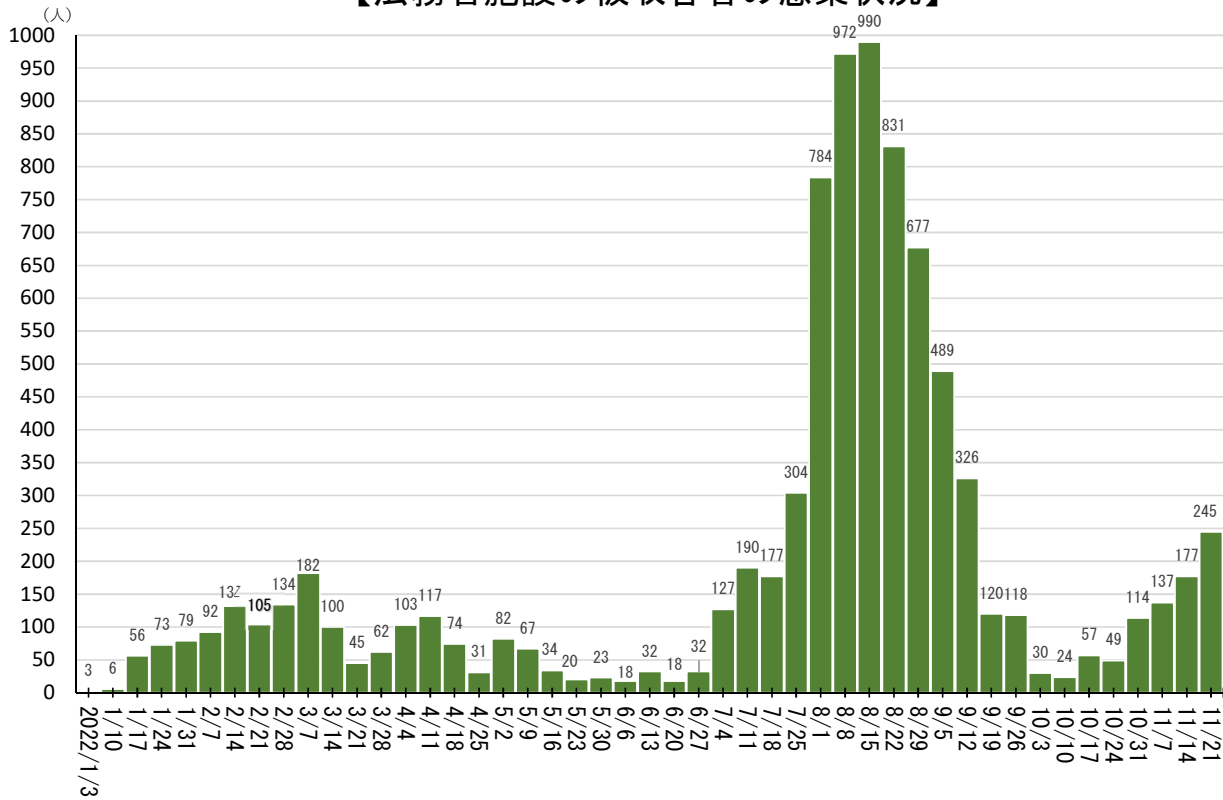

＜法務省関連の新型コロナウイルス感染症感染状況＞

(令和4年1月3日から同年11月27日まで)

※支所等は本所等を含める
※月～日の7日間毎に集計

【法務省施設の被収容者の感染状況】

【官署・施設別内訳】

<10/31~11/6>

札幌刑務所	6
網走刑務所	10
月形刑務所	30
水戸刑務所	6
喜連川社会復帰促進センター	2
府中刑務所	1
東京拘置所	2
立川拘置所	1
東日本少年矯正医療・教育センター	3
富山刑務所	20
金沢刑務所	17
名古屋拘置所	1
京都刑務所	6
和歌山刑務所	1
京都拘置所	1
松山刑務所	7