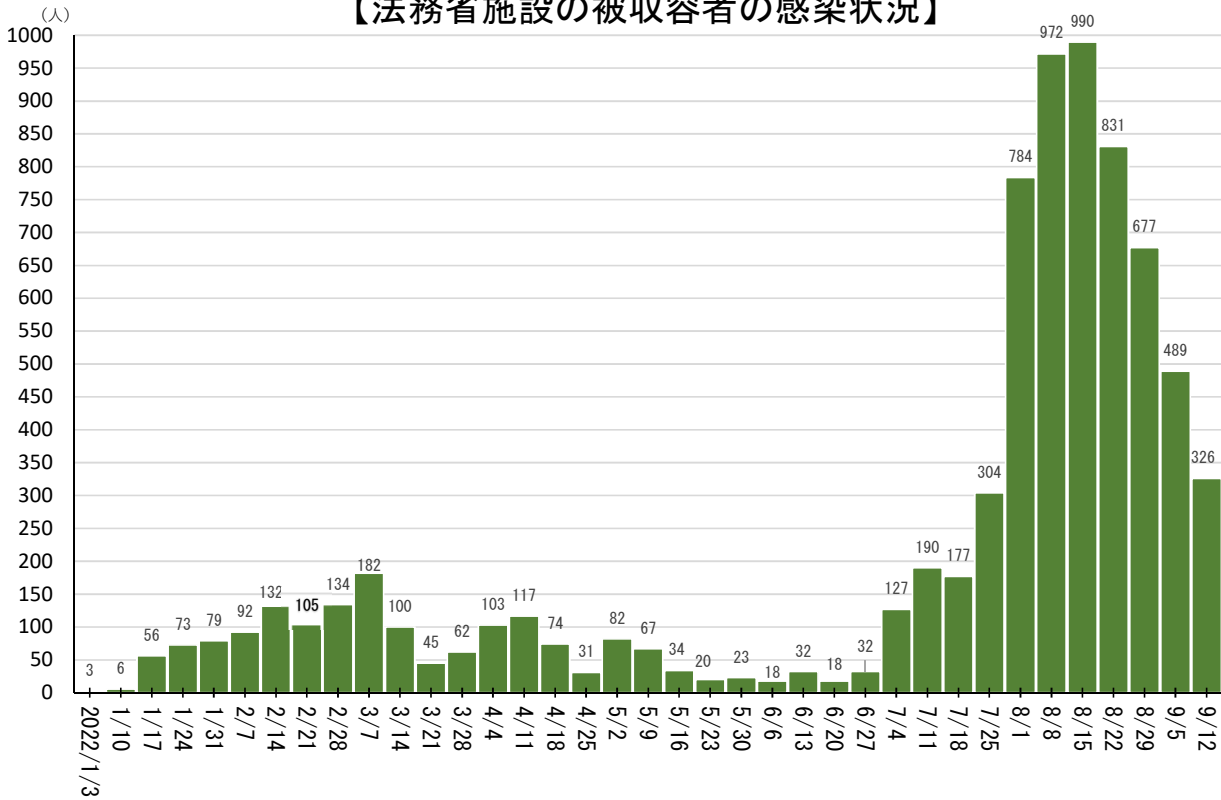

＜法務省関連の新型コロナウイルス感染症感染状況＞

(令和4年1月3日から同年9月18日まで)

※支所等は本所等を含める
※月～日の7日間毎に集計

【全国の法務省職員の感染状況】

【官署・施設別内訳】

<9/12～9/18>

法務本省	8	さいたま地方検察庁	3	札幌刑務所	3	福井刑務所	5	広島刑務所	4	大阪保護観察所	1
札幌法務局	1	千葉地方検察庁	1	網走刑務所	5	岐阜刑務所	4	山口刑務所	1	神戸保護観察所	2
釧路地方法務局	4	水戸地方検察庁	1	月形刑務所	1	笠松刑務所	1	広島少年鑑別所	3	奈良保護観察所	1
仙台北法務局	2	前橋地方検察庁	2	山形刑務所	3	岡崎医療刑務所	1	徳島刑務所	3	和歌山保護観察所	1
東京法務局	6	静岡地方検察庁	1	福島刑務所	4	名古屋刑務所	2	高松刑務所	1	岡山保護観察所	1
さいたま地方法務局	2	甲府地方検察庁	1	東北少年院	1	三重刑務所	4	松山刑務所	1	広島保護観察所	2
横浜地方法務局	1	名古屋地方検察庁	2	栃木刑務所	2	名古屋拘置所	2	丸亀少女の家	1	高松保護観察所	1
千葉地方法務局	1	津地方検察庁	2	喜連川社会復帰促進センター	1	愛知少年院	1	福岡矯正管区	1	東京出入国在留管理局	13
名古屋法務局	3	大阪高等検察庁	1	千葉刑務所	1	宮川医療少年院	1	福岡刑務所	1	名古屋出入国在留管理局	2
津地方法務局	1	大阪地方検察庁	2	府中刑務所	3	京都刑務所	1	麓刑務所	1	大阪出入国在留管理局	3
岐阜地方法務局	2	京都地方検察庁	2	横浜刑務所	1	大阪刑務所	4	長崎刑務所	2	北海道公安調査局	1
大阪法務局	3	神戸地方検察庁	3	新潟刑務所	2	大阪医療刑務所	1	大分刑務所	3	関東公安調査局	1
神戸地方法務局	4	大津地方検察庁	1	長野刑務所	1	神戸刑務所	3	佐賀少年刑務所	4	横浜公安調査事務所	1
広島法務局	4	和歌山地方検察庁	1	川越少年刑務所	6	加古川刑務所	1	福岡拘置所	3	金沢公安調査事務所	1
鳥取地方法務局	2	岡山地方検察庁	1	東京拘置所	4	播磨社会復帰促進センター	1	福岡少年鑑別所	1	近畿公安調査局	1
福岡法務局	1	高知地方検察庁	1	立川拘置所	3	京都拘置所	1	中津少年学院	1	神戸公安調査事務所	1
佐賀地方法務局	1	徳島地方検察庁	1	茨城農芸学院	1	大阪拘置所	6	沖縄少年院	3	中国公安調査局	1
札幌高等検察庁	1	福岡高等検察庁	1	喜連川少年院	4	浪速少年院	1	関東地方更生保護委員会	2		
仙台地方検察庁	1	福岡地方検察庁	3	八街少年院	1	交野女子学院	1	千葉保護観察所	1		
秋田地方検察庁	1	長崎地方検察庁	1	久里浜少年院	1	京都少年鑑別所	1	東京保護観察所	1		
東京地方検察庁	2	大分地方検察庁	1	富山刑務所	1	松江刑務所	1	横浜保護観察所	1		
横浜地方検察庁	7	札幌矯正管区	1	金沢刑務所	3	岡山刑務所	5	近畿地方更生保護委員会	1		

＜法務省関連の新型コロナウイルス感染症感染状況＞

(令和4年1月3日から同年9月18日まで)

※支所等は本所等に含める
※月～日の7日間毎に集計

【法務省施設の被收容者の感染状況】

【官署・施設別内訳】

<8/22～8/28>

札幌刑務所	6	京都刑務所	67
網走刑務所	10	大阪刑務所	3
月形刑務所	27	神戸刑務所	53
青森刑務所	27	播磨社会復帰促進センター	60
宮城刑務所	1	和歌山刑務所	3
栃木刑務所	8	姫路少年刑務所	19
群馬社会復帰促進センター	7	大阪拘置所	8
千葉刑務所	1	岡山刑務所	1
府中刑務所	2	広島刑務所	4
横浜刑務所	181	徳島刑務所	11
甲府刑務所	72	高松刑務所	16
長野刑務所	1	高知刑務所	5
川越少年刑務所	22	福岡刑務所	25
松本少年刑務所	2	長崎刑務所	9
東京拘置所	15	熊本刑務所	56
金沢刑務所	1	大分刑務所	3
福井刑務所	40	宮崎刑務所	13
岐阜刑務所	9	鹿児島刑務所	10
名古屋刑務所	1	沖縄刑務所	4
三重刑務所	11	佐賀少年刑務所	1
名古屋拘置所	1	福岡拘置所	7
瀬戸少年院	2	名古屋出入国在留管理局	1
宮川医療少年院	5		