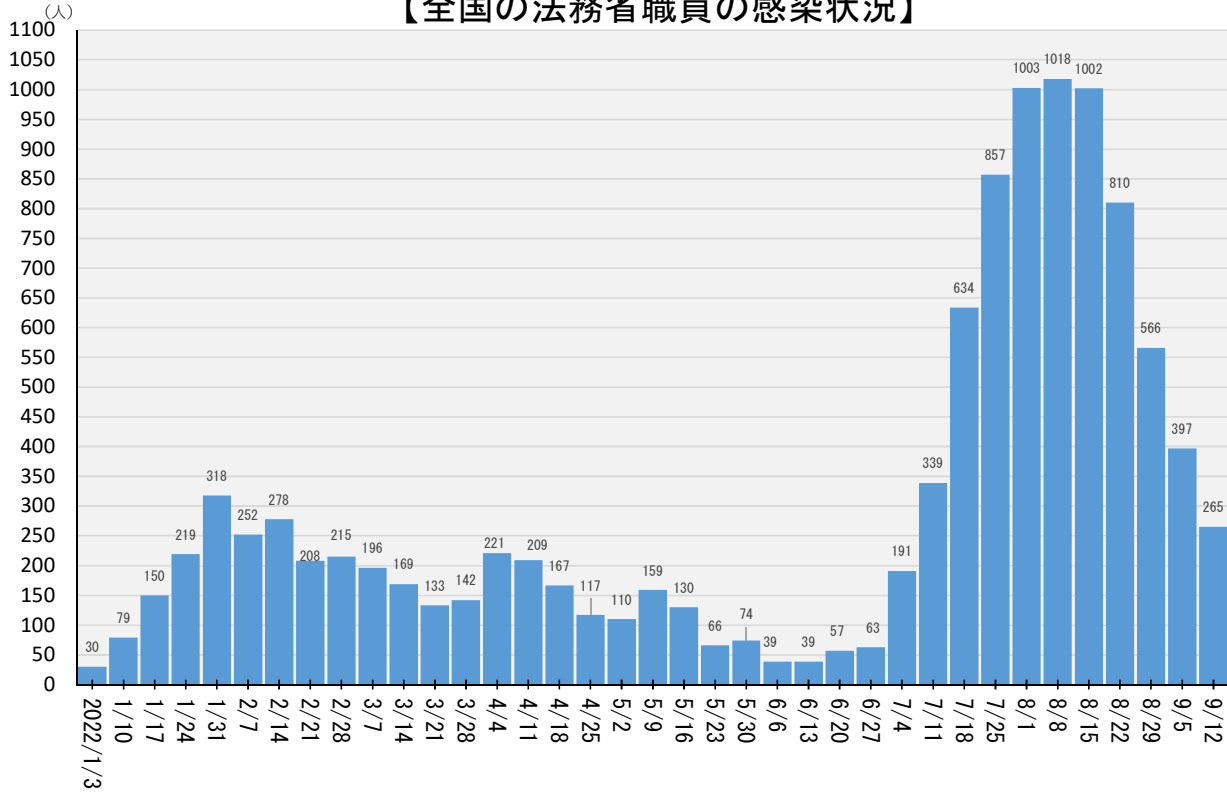

＜法務省関連の新型コロナウイルス感染症感染状況＞

(令和4年1月3日から同年9月18日まで)

※支所等は本所等を含める
※月～日の7日間毎に集計

【全国の法務省職員の感染状況】

【官署・施設別内訳】

<9/12～9/18>

法務本省	8	さいたま地方検察庁	3	札幌刑務所	3	福井刑務所	5	広島刑務所	4	大阪保護観察所	1
札幌法務局	1	千葉地方検察庁	1	網走刑務所	5	岐阜刑務所	4	山口刑務所	1	神戸保護観察所	2
釧路地方法務局	4	水戸地方検察庁	1	月形刑務所	1	笠松刑務所	1	広島少年鑑別所	3	奈良保護観察所	1
仙台北法務局	2	前橋地方検察庁	2	山形刑務所	3	岡崎医療刑務所	1	徳島刑務所	3	和歌山保護観察所	1
東京法務局	6	静岡地方検察庁	1	福島刑務所	4	名古屋刑務所	2	高松刑務所	1	岡山保護観察所	1
さいたま地方法務局	2	甲府地方検察庁	1	東北少年院	1	三重刑務所	4	松山刑務所	1	広島保護観察所	2
横浜地方法務局	1	名古屋地方検察庁	2	栃木刑務所	2	名古屋拘置所	2	丸亀少女の家	1	高松保護観察所	1
千葉地方法務局	1	津地方検察庁	2	喜連川社会復帰促進センター	1	愛知少年院	1	福岡矯正管区	1	東京出入国在留管理局	13
名古屋法務局	3	大阪高等検察庁	1	千葉刑務所	1	宮川医療少年院	1	福岡刑務所	1	名古屋出入国在留管理局	2
津地方法務局	1	大阪地方検察庁	2	府中刑務所	3	京都刑務所	1	麓刑務所	1	大阪出入国在留管理局	3
岐阜地方法務局	2	京都地方検察庁	2	横浜刑務所	1	大阪刑務所	4	長崎刑務所	2	北海道公安調査局	1
大阪法務局	3	神戸地方検察庁	3	新潟刑務所	2	大阪医療刑務所	1	大分刑務所	3	関東公安調査局	1
神戸地方法務局	4	大津地方検察庁	1	長野刑務所	1	神戸刑務所	3	佐賀少年刑務所	4	横浜公安調査事務所	1
広島法務局	4	和歌山地方検察庁	1	川越少年刑務所	6	加古川刑務所	1	福岡拘置所	3	金沢公安調査事務所	1
鳥取地方法務局	2	岡山地方検察庁	1	東京拘置所	4	播磨社会復帰促進センター	1	福岡少年鑑別所	1	近畿公安調査局	1
福岡法務局	1	高知地方検察庁	1	立川拘置所	3	京都拘置所	1	中津少年学院	1	神戸公安調査事務所	1
佐賀地方法務局	1	徳島地方検察庁	1	茨城農芸学院	1	大阪拘置所	6	沖縄少年院	3	中国公安調査局	1
札幌高等検察庁	1	福岡高等検察庁	1	喜連川少年院	4	浪速少年院	1	関東地方更生保護委員会	2		
仙台地方検察庁	1	福岡地方検察庁	3	八街少年院	1	交野女子学院	1	千葉保護観察所	1		
秋田地方検察庁	1	長崎地方検察庁	1	久里浜少年院	1	京都少年鑑別所	1	東京保護観察所	1		
東京地方検察庁	2	大分地方検察庁	1	富山刑務所	1	松江刑務所	1	横浜保護観察所	1		
横浜地方検察庁	7	札幌矯正管区	1	金沢刑務所	3	岡山刑務所	5	近畿地方更生保護委員会	1		

＜法務省関連の新型コロナウイルス感染症感染状況＞

(令和4年1月3日から同年9月18日まで)

※支所等は本所等に含める
※月～日の7日間毎に集計

【法務省施設の被收容者の感染状況】

【官署・施設別内訳】

<8/22～8/28>

札幌刑務所	6	京都刑務所	67
網走刑務所	10	大阪刑務所	3
月形刑務所	27	神戸刑務所	53
青森刑務所	27	播磨社会復帰促進センター	60
宮城刑務所	1	和歌山刑務所	3
栃木刑務所	8	姫路少年刑務所	19
群馬社会復帰促進センター	7	大阪拘置所	8
千葉刑務所	1	岡山刑務所	1
府中刑務所	2	広島刑務所	4
横浜刑務所	181	徳島刑務所	11
甲府刑務所	72	高松刑務所	16
長野刑務所	1	高知刑務所	5
川越少年刑務所	22	福岡刑務所	25
松本少年刑務所	2	長崎刑務所	9
東京拘置所	15	熊本刑務所	56
金沢刑務所	1	大分刑務所	3
福井刑務所	40	宮崎刑務所	13
岐阜刑務所	9	鹿児島刑務所	10
名古屋刑務所	1	沖縄刑務所	4
三重刑務所	11	佐賀少年刑務所	1
名古屋拘置所	1	福岡拘置所	7
瀬戸少年院	2	名古屋出入国在留管理局	1
宮川医療少年院	5		