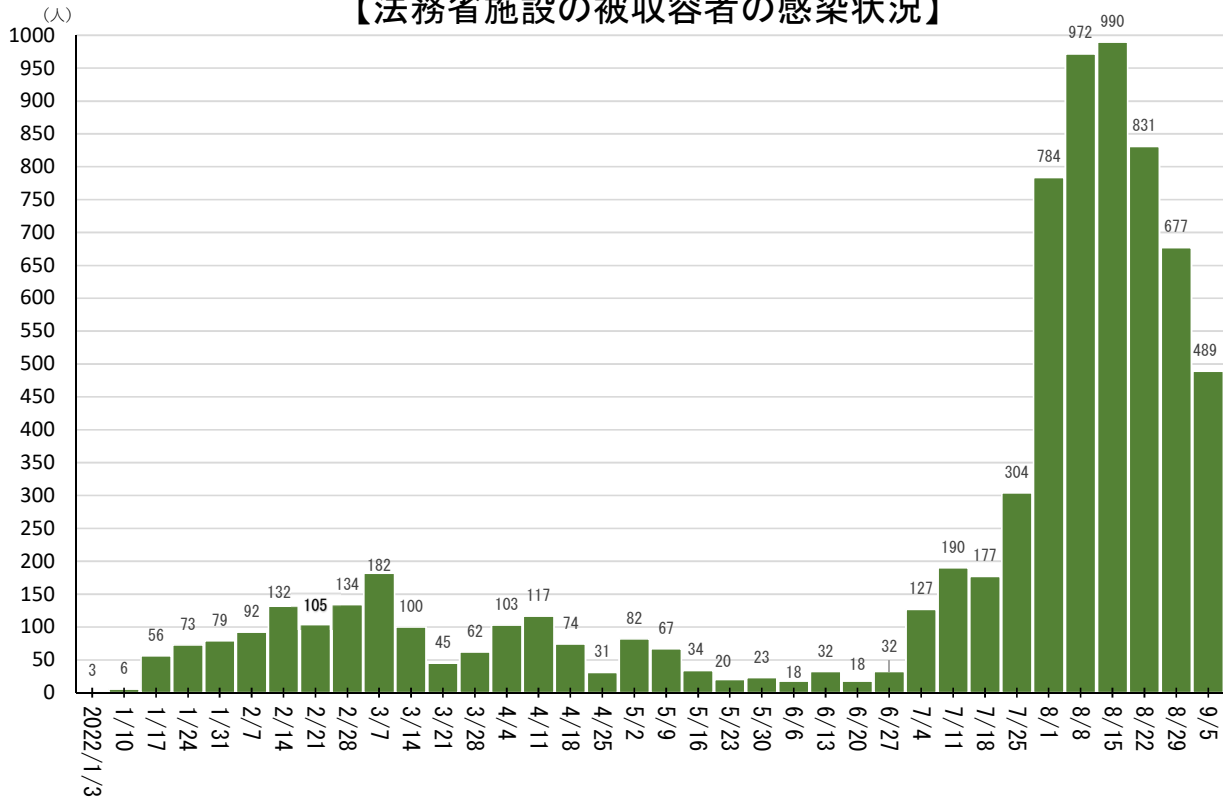

＜法務省関連の新型コロナウイルス感染症感染状況＞

(令和4年1月3日から同年9月11日まで)

※支所等は本所等に含める
※月～日の7日間毎に集計

【法務省施設の被收容者の感染状況】

【官署・施設別内訳】

<8/15~8/21>

網走刑務所	1	福徳社会復帰促進センター	9
月形刑務所	91	姫路少年刑務所	1
函館少年刑務所	4	京都拘置所	1
栃木刑務所	1	大阪拘置所	3
香達川社会復帰促進センター	15	神戸拘置所	1
府中刑務所	35	大阪少年鑑別所	1
横浜刑務所	169	岡山刑務所	11
甲府刑務所	46	広島刑務所	20
川越少年刑務所	20	山口刑務所	3
東京拘置所	34	高松刑務所	40
立川拘置所	1	松山刑務所	4
茨城農芸学院	3	北九州医療刑務所	1
金沢刑務所	13	福岡刑務所	119
福井刑務所	20	長崎刑務所	8
岐阜刑務所	5	熊本刑務所	67
名古屋刑務所	4	宮崎刑務所	24
愛知少年院	3	鹿児島刑務所	9
名古屋少年鑑別所	1	沖縄刑務所	25
京都刑務所	64	佐賀少年刑務所	4
大阪刑務所	4	福岡拘置所	10
神戸刑務所	88	東京出入国在留管理局	3
加古川刑務所	2	大阪出入国在留管理局	2

<8/22~8/28>

札幌刑務所	6	京都刑務所	67
網走刑務所	10	大阪刑務所	3
月形刑務所	27	神戸刑務所	53
青森刑務所	27	福徳社会復帰促進センター	60
宮城刑務所	1	和歌山刑務所	3
栃木刑務所	8	姫路少年刑務所	19
香達川社会復帰促進センター	7	大阪拘置所	8
千葉刑務所	1	岡山刑務所	1
府中刑務所	2	広島刑務所	4
横浜刑務所	181	徳島刑務所	11
甲府刑務所	72	高松刑務所	16
長野刑務所	1	高知刑務所	5
川越少年刑務所	22	福岡刑務所	25
松本少年刑務所	2	長崎刑務所	9
東京拘置所	15	熊本刑務所	56
金沢刑務所	1	大分刑務所	3
福井刑務所	40	宮崎刑務所	13
岐阜刑務所	9	鹿児島刑務所	10
名古屋刑務所	9	沖縄刑務所	4
三重刑務所	11	佐賀少年刑務所	1
名古屋拘置所	1	福岡拘置所	7
瀬戸少年院	2	名古屋出入国在留管理局	1
宮川医療少年院	5		

<8/29~9/4>

札幌刑務所	4	名古屋拘置所	1
網走刑務所	42	宮川医療少年院	4
月形刑務所	4	京都刑務所	32
青森刑務所	73	大阪刑務所	1
秋田刑務所	9	神戸刑務所	30
栃木刑務所	5	福徳社会復帰促進センター	18
香達川社会復帰促進センター	26	和歌山刑務所	1
千葉刑務所	4	姫路少年刑務所	10
府中刑務所	1	大阪拘置所	2
横浜刑務所	49	岡山刑務所	2
甲府刑務所	31	広島刑務所	6
長野刑務所	11	徳島刑務所	55
東京拘置所	9	福岡刑務所	2
茨城農芸学院	4	長崎刑務所	2
金沢刑務所	33	熊本刑務所	25
福井刑務所	55	大分刑務所	14
岐阜刑務所	48	宮崎刑務所	2
笠松刑務所	5	鹿児島刑務所	12
名古屋刑務所	3	佐賀少年刑務所	10
三重刑務所	32		

<9/5~9/11>

札幌刑務所	4	京都刑務所	18
旭川刑務所	1	大阪医療刑務所	14
網走刑務所	45	神戸刑務所	11
青森刑務所	50	加古川刑務所	12
秋田刑務所	1	福徳社会復帰促進センター	7
栃木刑務所	2	和歌山刑務所	1
香達川社会復帰促進センター	3	大阪拘置所	1
府中刑務所	3	浪速少年院	7
横浜刑務所	11	鳥取刑務所	1
新潟刑務所	2	広島刑務所	1
甲府刑務所	3	山口刑務所	1
長野刑務所	31	徳島刑務所	59
川越少年刑務所	4	高松刑務所	1
茨城農芸学院	12	福岡刑務所	8
金沢刑務所	18	熊本刑務所	1
福井刑務所	33	大分刑務所	1
岐阜刑務所	30	佐賀少年刑務所	5
名古屋刑務所	14	福岡拘置所	2
三重刑務所	70	大阪出入国在留管理局	1