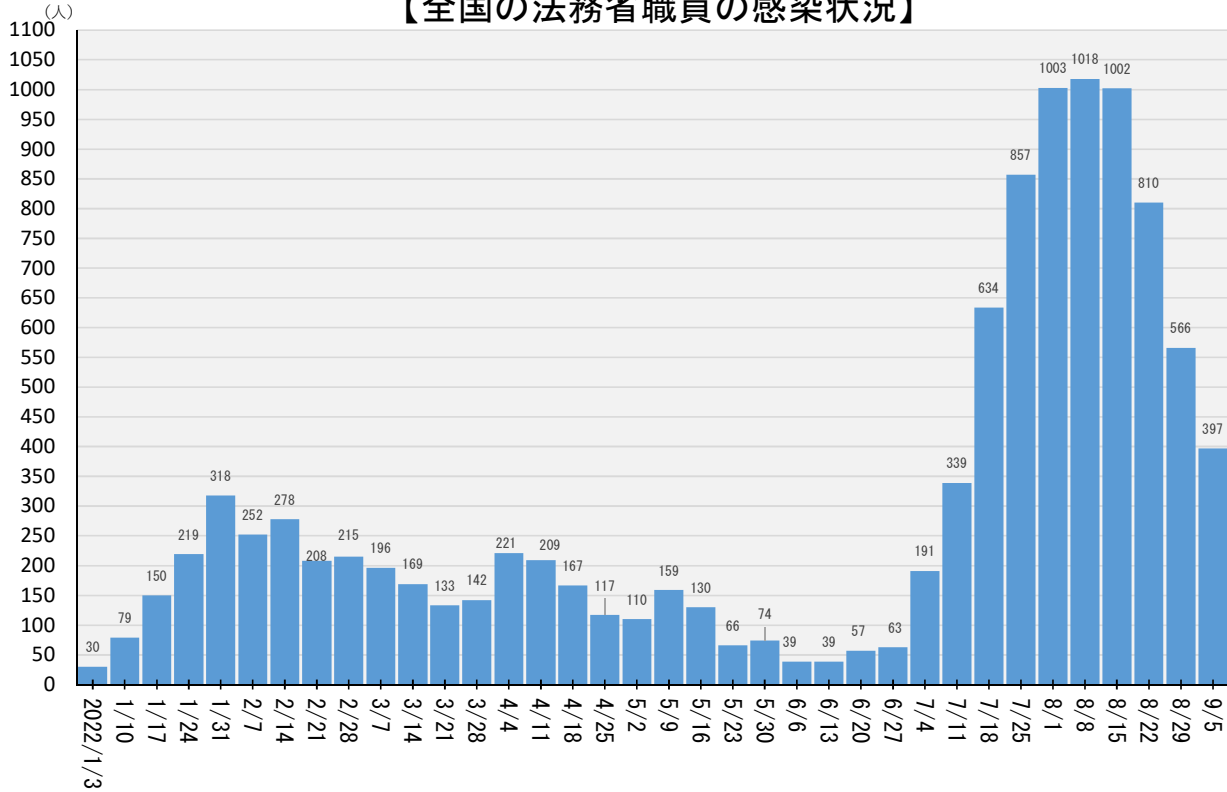

＜法務省関連の新型コロナウイルス感染症感染状況＞

(令和4年1月3日から同年9月11日まで)

※支所等は本所等を含める
※月～日の7日間毎に集計

【全国の法務省職員の感染状況】

【官署・施設別内訳】

<9/5～9/11>

法務本省	7	さいたま地方検察庁	2	月形刑務所	2	富山刑務所	1	岩国刑務所	1	富山保護観察所	1
札幌法務局	1	千葉地方検察庁	2	北海少年院	1	金沢刑務所	3	美祿社会復帰促進センター	5	名古屋保護観察所	1
盛岡地方法務局	1	水戸地方検察庁	3	仙台矯正管区	1	福井刑務所	7	広島少年院	1	京都保護観察所	1
さいたま地方法務局	1	宇都宮地方検察庁	1	青森刑務所	8	岐阜刑務所	6	広島少年鑑別所	1	大阪保護観察所	1
横浜地方法務局	1	静岡地方検察庁	2	宮城刑務所	1	笠松刑務所	3	山口少年鑑別所	1	神戸保護観察所	1
千葉地方法務局	2	長野地方検察庁	1	山形刑務所	2	岡崎医療刑務所	1	徳島刑務所	19	鳥取保護観察所	1
水戸地方法務局	1	津地方検察庁	4	福島刑務所	4	名古屋刑務所	6	松山刑務所	3	九州地方更生保護委員会	2
新潟地方法務局	3	富山地方検察庁	1	盛岡少年刑務所	1	三重刑務所	5	高知刑務所	3	福岡保護観察所	2
名古屋法務局	1	大阪高等検察庁	2	東北少年院	1	名古屋拘置所	3	北九州医療刑務所	1	熊本保護観察所	1
岐阜地方法務局	1	大阪地方検察庁	5	東京矯正管区	3	京都刑務所	5	福岡刑務所	7	東京出入国在留管理局	19
金沢地方法務局	1	京都地方検察庁	2	喜連川社会復帰促進センター	6	大阪刑務所	7	麓刑務所	1	名古屋出入国在留管理局	5
大阪法務局	1	神戸地方検察庁	6	千葉刑務所	12	大阪医療刑務所	1	長崎刑務所	1	大阪出入国在留管理局	6
神戸地方法務局	2	大津地方検察庁	1	東日本成人矯正医療センター	1	神戸刑務所	1	熊本刑務所	6	福岡出入国在留管理局	4
広島法務局	1	奈良地方検察庁	1	府中刑務所	4	加古川刑務所	6	大分刑務所	2	関東公安調査局	2
岡山地方法務局	1	広島高等検察庁	1	横浜刑務所	8	播磨社会復帰促進センター	2	鹿児島刑務所	1	さいたま公安調査事務所	1
高知地方法務局	1	広島地方検察庁	1	新潟刑務所	2	和歌山刑務所	1	佐賀少年刑務所	2	横浜公安調査事務所	3
福岡法務局	1	高知地方検察庁	1	甲府刑務所	2	京都拘置所	1	福岡拘置所	5	中部公安調査局	1
佐賀地方法務局	2	福岡高等検察庁	2	長野刑務所	2	大阪拘置所	4	福岡少年院	1	近畿公安調査局	2
鹿児島地方法務局	1	福岡地方検察庁	2	東京拘置所	3	神戸拘置所	2	福岡少年院	1	神戸公安調査事務所	1
那覇地方法務局	7	佐賀地方検察庁	1	立川拘置所	1	浪速少年院	2	山形保護観察所	1	中国公安調査局	1
最高検察庁	1	大分地方検察庁	1	茨城農芸学院	3	神戸少年鑑別所	2	関東地方更生保護委員会	3		
盛岡地方検察庁	2	宮崎地方検察庁	3	多摩少年院	2	鳥取刑務所	2	さいたま保護観察所	1		
秋田地方検察庁	1	札幌刑務所	2	東日本少年矯正医療・教育センター	3	岡山刑務所	3	東京保護観察所	1		
東京地方検察庁	12	帯広刑務所	1	宇都宮少年鑑別所	1	広島刑務所	3	横浜保護観察所	2		
横浜地方検察庁	3	網走刑務所	12	東京少年鑑別所	1	山口刑務所	2	中部地方更生保護委員会	1		