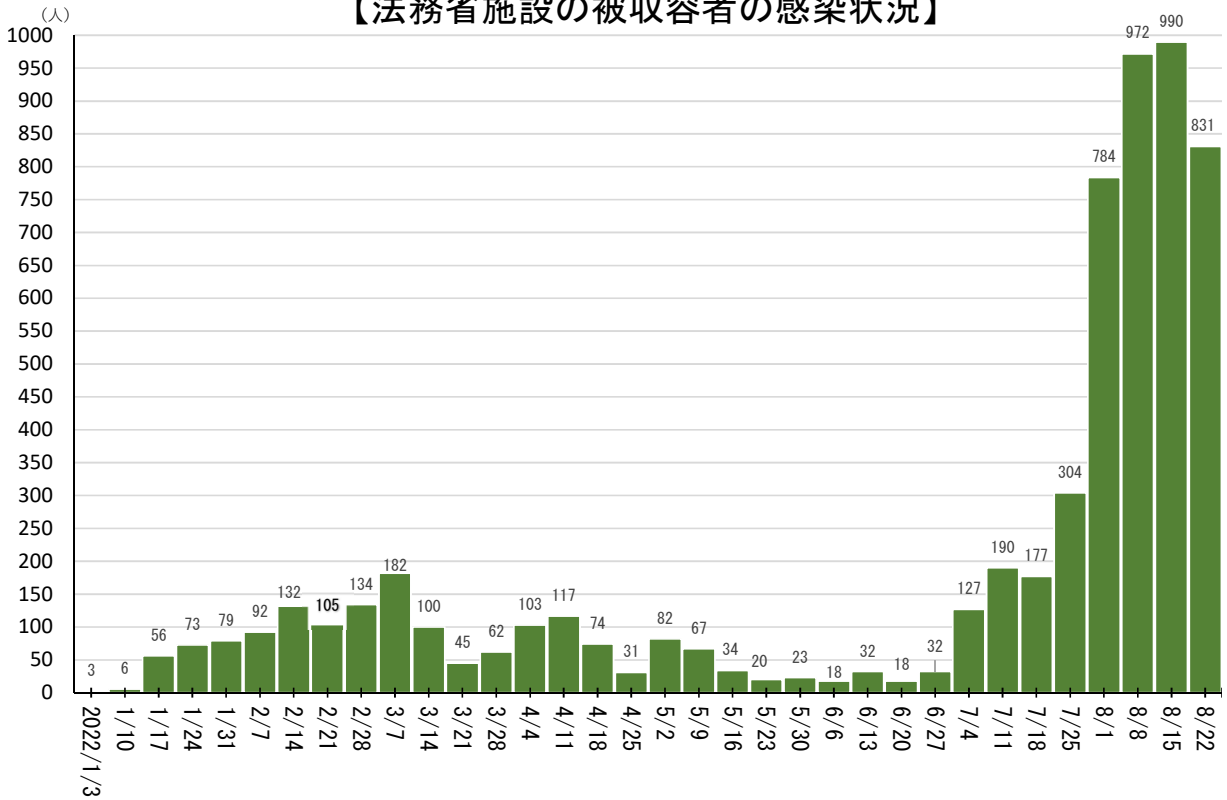

<法務省関連の新型コロナウイルス感染症感染状況>

(令和4年1月3日から同年8月28日まで)

※支所等は本所等に含める
※月～日の7日間毎に集計

【法務省施設の被收容者の感染状況】

【官署・施設別内訳】

<8/1~8/7>

札幌刑務所	2	大阪刑務所	12
網走刑務所	8	神戸刑務所	8
月形刑務所	1	加古川刑務所	6
函館少年刑務所	15	福徳社会復帰促進センター	15
秋田刑務所	6	姫路少年刑務所	2
福島刑務所	2	大阪拘置所	68
千葉刑務所	1	浪速少年院	6
東北矯正施設センター	6	岡山刑務所	24
府中刑務所	147	広島刑務所	20
横浜刑務所	10	山口刑務所	1
新潟刑務所	1	高松刑務所	59
川越少年刑務所	3	北九州医療刑務所	14
東京拘置所	23	福岡刑務所	96
立川拘置所	12	籠刑務所	23
久里浜少年院	2	熊本刑務所	3
駿府学園	2	宮崎刑務所	36
岐阜刑務所	3	鹿児島刑務所	18
名古屋刑務所	4	福岡拘置所	3
名古屋拘置所	1	東京出入国在留管理局	1
京都刑務所	119	大阪出入国在留管理局	1