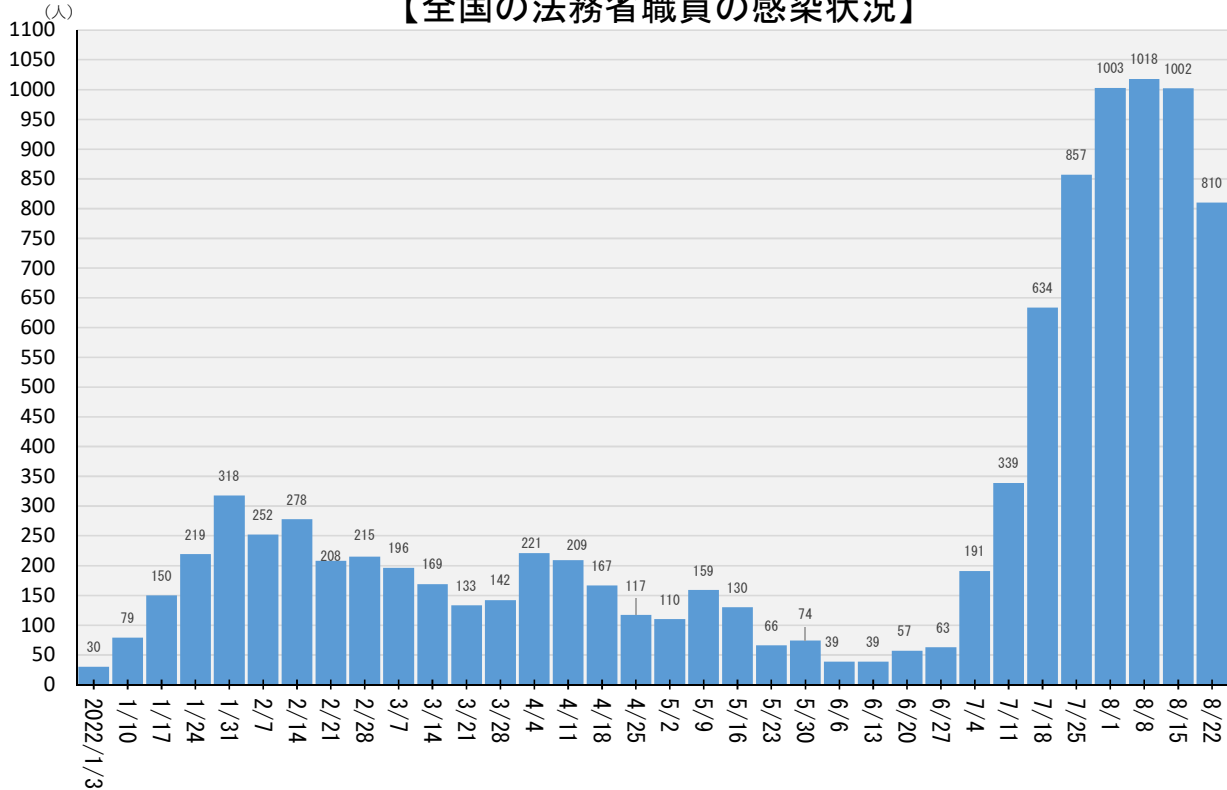

＜法務省関連の新型コロナウイルス感染症感染状況＞

(令和4年1月3日から同年8月28日まで)

※支所等は本所等を含める
※月～日の7日間毎に集計

【全国の法務省職員の感染状況】

【官署・施設別内訳】

＜8/22～8/28＞

法務本省	22	徳島地方法務局	1	金沢地方検察庁	1	矯正研修所	2	笠松刑務所	4	高松刑務所	6	津保護観察所	1
札幌法務局	2	高知地方法務局	2	大阪高等検察庁	1	東京矯正管区	2	名古屋刑務所	12	松山刑務所	7	神戸保護観察所	1
旭川地方法務局	2	松山地方法務局	5	大阪地方検察庁	8	水戸刑務所	2	三重刑務所	8	高知刑務所	2	四国地方更生保護委員会	1
釧路地方法務局	1	福岡法務局	3	京都地方検察庁	1	栃木刑務所	2	名古屋拘置所	2	北九州医療刑務所	4	松山保護観察所	2
仙台法務局	3	佐賀地方法務局	1	神戸地方検察庁	4	喜連川社会復帰促進センター	5	瀬戸少年院	6	福岡刑務所	8	九州地方更生保護委員会	1
福島地方法務局	3	長崎地方法務局	2	大津地方検察庁	2	前橋刑務所	3	愛知少年院	1	麓刑務所	2	福岡保護観察所	1
山形地方法務局	3	大分地方法務局	1	広島地方検察庁	2	千葉刑務所	8	豊ヶ岡学園	1	長崎刑務所	8	熊本保護観察所	1
青森地方法務局	2	鹿児島地方法務局	6	岡山地方検察庁	2	市原刑務所	1	宮川医療少年院	4	熊本刑務所	17	鹿児島保護観察所	4
東京法務局	7	宮崎地方法務局	2	松江地方検察庁	1	東日本成人矯正医療センター	1	名古屋少年鑑別所	1	大分刑務所	13	法務総合研究所	1
さいたま地方法務局	2	那覇地方法務局	1	高松地方検察庁	2	府中刑務所	9	大阪矯正管区	1	宮崎刑務所	2	札幌出入国在留管理局	1
横浜地方法務局	3	最高検察庁	1	高知地方検察庁	1	横浜刑務所	19	京都刑務所	20	鹿児島刑務所	5	仙台出入国在留管理局	3
千葉地方法務局	3	札幌地方検察庁	1	徳島地方検察庁	2	新潟刑務所	2	大阪刑務所	12	沖縄刑務所	4	東京出入国在留管理局	31
静岡地方法務局	4	函館地方検察庁	2	松山地方検察庁	2	甲府刑務所	18	神戸刑務所	13	佐賀少年刑務所	8	名古屋出入国在留管理局	5
宇都宮地方法務局	1	福島地方検察庁	4	福岡地方検察庁	6	長野刑務所	10	福徳社会復帰促進センター	4	福岡拘置所	4	大阪出入国在留管理局	11
前橋地方法務局	2	山形地方検察庁	1	佐賀地方検察庁	1	静岡刑務所	2	和歌山刑務所	4	福岡少年鑑別所	1	広島出入国在留管理局	2
長野地方法務局	1	盛岡地方検察庁	1	大分地方検察庁	1	川越少年刑務所	5	姫路少年刑務所	1	筑紫少女苑	1	福岡出入国在留管理局	6
新潟地方法務局	1	東京高等検察庁	1	熊本地方検察庁	3	松本少年刑務所	3	京都拘置所	4	人吉農芸学院	2	東日本入国管理センター	1
名古屋法務局	5	東京地方検察庁	13	鹿児島地方検察庁	2	東京拘置所	7	大阪拘置所	7	大分少年院	1	北海道公安調査局	2
津地方法務局	1	横浜地方検察庁	6	那覇地方検察庁	1	立川拘置所	1	神戸拘置所	9	沖縄少年院	2	東北公安調査局	2
福井地方法務局	1	さいたま地方検察庁	7	札幌刑務所	7	茨城農芸学院	1	奈良少年院	2	佐賀少年鑑別所	2	さいたま公安調査事務所	1
金沢地方法務局	2	千葉地方検察庁	7	旭川刑務所	4	赤城少年院	1	大阪少年鑑別所	2	熊本少年鑑別所	1	横浜公安調査事務所	1
富山地方法務局	1	水戸地方検察庁	4	帯広刑務所	3	八街少年院	1	鳥取刑務所	5	那覇少年鑑別所	1	中部公安調査局	2
大阪法務局	7	宇都宮地方検察庁	2	網走刑務所	2	多摩少年院	1	鳥取あさひ社会復帰促進センター	2	北海道地方更生保護委員会	2	近畿公安調査局	1
京都地方法務局	1	前橋地方検察庁	2	月形刑務所	5	東日本少年矯正医療センター	2	岡山刑務所	5	札幌保護観察所	1	岡山公安調査事務所	1
神戸地方法務局	3	静岡地方検察庁	3	函館少年刑務所	5	久里浜少年院	1	広島刑務所	6	釧路保護観察所	1	四国公安調査局	1
大津地方法務局	3	長野地方検察庁	1	青森刑務所	6	水戸少年鑑別所	1	山口刑務所	12	東北地方更生保護委員会	1	九州公安調査局	1
奈良地方法務局	3	新潟地方検察庁	1	宮城刑務所	10	名古屋少年鑑別所	1	岩国刑務所	1	青森保護観察所	1		
和歌山地方法務局	3	名古屋高等検察庁	2	秋田刑務所	4	名古屋矯正管区	1	美神社会復帰促進センター	4	仙台保護観察所	1		
広島法務局	1	名古屋地方検察庁	11	山形刑務所	3	富山刑務所	2	広島拘置所	1	さいたま保護観察所	1		
山口地方法務局	1	津地方検察庁	4	福島刑務所	2	金沢刑務所	5	広島少年院	2	東京保護観察所	1		
岡山地方法務局	1	岐阜地方検察庁	5	盛岡少年刑務所	1	福井刑務所	1	松江少年鑑別所	1	横浜保護観察所	3		
高松法務局	4	福井地方検察庁	1	東北少年院	1	岐阜刑務所	6	徳島刑務所	30	富山保護観察所	1