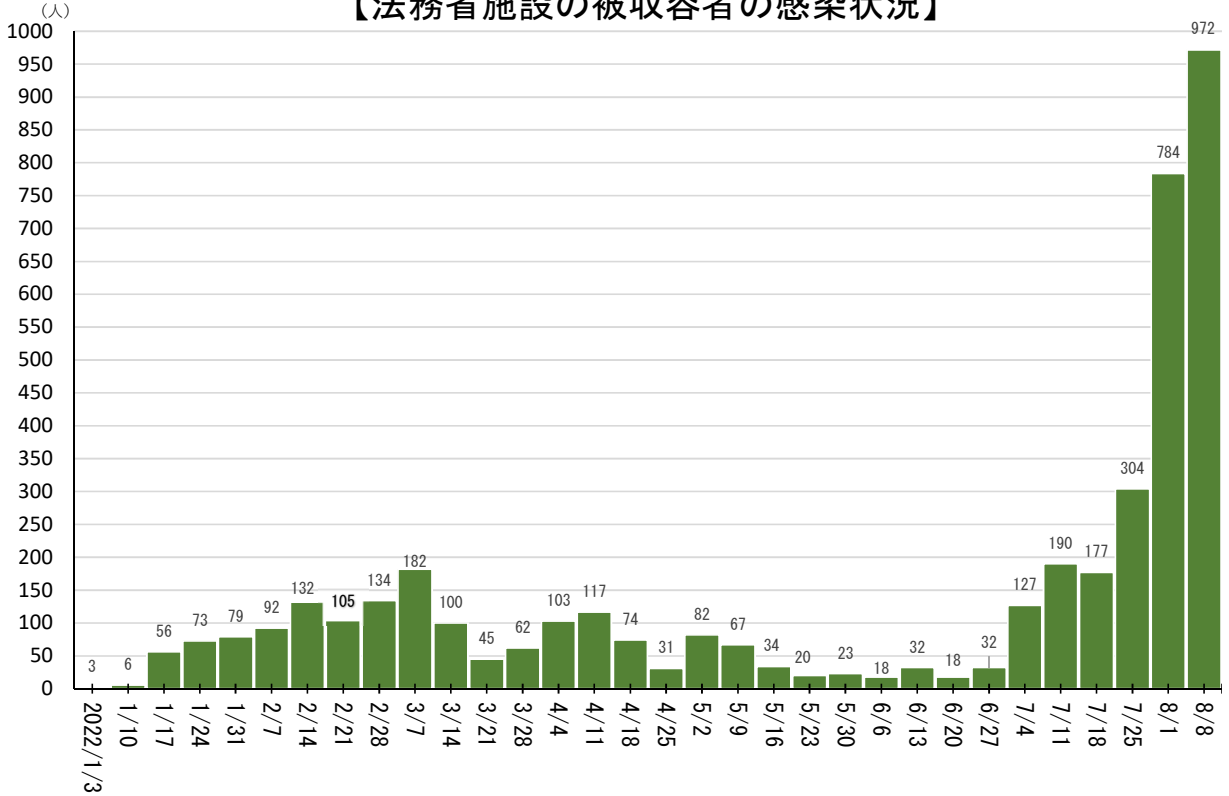

＜法務省関連の新型コロナウイルス感染症感染状況＞

(令和4年1月3日から同年8月14日まで)

※支所等は本所等に含める
※月～日の7日間毎に集計

【法務省施設の被收容者の感染状況】

【官署・施設別内訳】

<7/18～7/24>

札幌刑務所	1
網走刑務所	1
月形刑務所	1
福島刑務所	7
喜連川社会復帰促進センター	1
府中刑務所	40
横浜刑務所	1
川越少年刑務所	1
松本少年刑務所	4
東京拘置所	6
多摩少年院	6
岐阜刑務所	1
京都刑務所	4
大阪刑務所	63
京都拘置所	1
奈良少年院	3
大阪少年鑑別所	1
岡山刑務所	2
山口刑務所	1
高松刑務所	3
福岡刑務所	13
宮崎刑務所	15
福岡拘置所	1