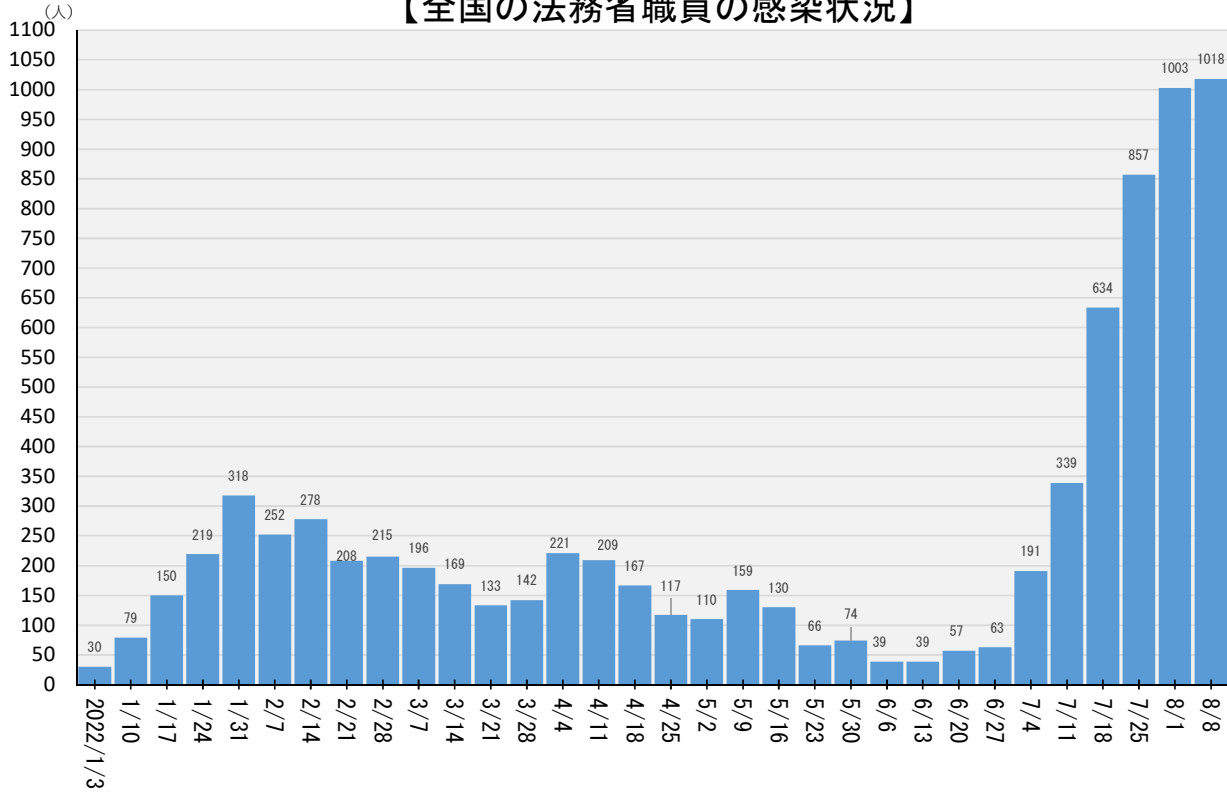

＜法務省関連の新型コロナウイルス感染症感染状況＞

(令和4年1月3日から同年8月14日まで)

※支所等は本所等を含める
※月～日の7日間毎に集計

【全国の法務省職員の感染状況】

【官署・施設別内訳】

＜8/8～8/14＞

法務本省	37	大分地方法務局	4	奈良地方検察庁	3	香連川社会復帰促進センター	22	瀬戸少年院	1	松山刑務所	6	山口保護観察所	1
釧路地方法務局	2	熊本地方法務局	1	広島高等検察庁	1	前橋刑務所	1	岐阜少年鑑別所	1	福岡保護観察所	6	福岡保護観察所	6
福島地方法務局	1	鹿児島地方法務局	4	山口地方検察庁	2	千葉刑務所	5	名古屋少年鑑別所	3	福岡矯正管区	1	長崎保護観察所	1
秋田地方法務局	1	宮崎地方法務局	1	岡山地方検察庁	5	市原刑務所	1	京都刑務所	8	北九州医療刑務所	14	那覇保護観察所	1
青森地方法務局	2	那覇地方検察庁	1	鳥取地方検察庁	2	東日本成人矯正医療センター	4	大阪刑務所	9	福岡刑務所	55	法務総合研究所	1
東京法務局	16	最高検察庁	1	高知地方検察庁	1	府中刑務所	15	大阪医療刑務所	2	龍刑務所	3	札幌出入国在留管理局	3
さいたま地方法務局	4	札幌地方検察庁	3	徳島地方検察庁	1	横浜刑務所	11	神戸刑務所	5	長崎刑務所	7	仙台出入国在留管理局	2
横浜地方法務局	10	釧路地方検察庁	1	松山地方検察庁	1	新潟刑務所	3	加古川刑務所	3	熊本刑務所	7	東京出入国在留管理局	49
千葉地方法務局	6	仙台地方検察庁	1	福岡高等検察庁	1	甲府刑務所	9	大分刑務所	5	大分刑務所	7	名古屋出入国在留管理局	16
静岡地方法務局	3	福島地方検察庁	1	福岡地方検察庁	2	甲府刑務所	3	姫路少年刑務所	1	宮崎刑務所	6	大阪出入国在留管理局	18
水戸地方法務局	3	盛岡地方検察庁	3	佐賀地方検察庁	1	静岡刑務所	3	京都拘置所	6	鹿児島刑務所	23	広島出入国在留管理局	3
宇都宮地方法務局	1	東京高等検察庁	1	長崎地方検察庁	1	川越少年刑務所	4	大阪拘置所	27	沖縄刑務所	8	高松出入国在留管理局	2
前橋地方法務局	4	東京地方検察庁	14	大分地方検察庁	1	松本少年刑務所	1	神戸拘置所	5	佐賀少年刑務所	3	福岡出入国在留管理局	14
甲府地方法務局	1	横浜地方検察庁	11	熊本地方検察庁	1	東京拘置所	15	浪速少年院	1	福岡拘置所	15	東日本入国管理センター	10
長野地方法務局	1	さいたま地方検察庁	7	鹿児島地方検察庁	1	立川拘置所	6	和泉学園	1	福岡少年鑑別所	2	大村入国管理センター	3
新潟地方法務局	2	千葉地方検察庁	3	宮崎地方検察庁	2	茨城農芸学院	1	加古川学園	1	福岡少年院	1	東北公安調査局	2
名古屋法務局	9	水戸地方検察庁	2	那覇地方検察庁	3	八街少年院	3	大津少年鑑別所	1	人吉農芸学院	3	関東公安調査局	11
津地方法務局	3	前橋地方検察庁	1	札幌矯正管区	1	東日本少年矯正医療・教育センター	4	京都少年鑑別所	1	中津少年学院	1	さいたま公安調査事務所	2
金沢地方法務局	2	静岡地方検察庁	5	札幌刑務所	11	久里浜少年院	2	大阪少年鑑別所	1	沖縄少年院	1	横浜公安調査事務所	1
富山地方法務局	1	甲府地方検察庁	1	旭川刑務所	8	水戸少年鑑別所	1	和歌山少年鑑別所	1	北海道地方更生保護委員会	2	長野公安調査事務所	2
大阪法務局	13	長野地方検察庁	3	月形刑務所	4	千葉少年鑑別所	1	広島矯正管区	1	札幌保護観察所	2	近畿公安調査局	4
京都地方法務局	4	新潟地方検察庁	2	函館少年刑務所	4	東京少年鑑別所	1	松江刑務所	1	水戸保護観察所	1	京都公安調査事務所	1
神戸地方法務局	10	名古屋高等検察庁	2	北海道少年院	5	名古屋矯正管区	5	鳥取あさひ社会復帰促進センター	1	さいたま保護観察所	1	中国公安調査局	3
大津地方法務局	5	名古屋地方検察庁	6	青森刑務所	5	富山刑務所	1	岡山刑務所	2	千葉保護観察所	1	九州公安調査局	2
和歌山地方法務局	3	津地方検察庁	2	秋田刑務所	2	金沢刑務所	5	広島刑務所	15	東京保護観察所	1	熊本公安調査事務所	1
広島法務局	6	岐阜地方検察庁	4	山形刑務所	3	岐阜刑務所	5	山口刑務所	6	横浜保護観察所	2	那覇公安調査事務所	1
山口地方法務局	2	名古屋地方検察庁	2	笠松刑務所	1	笠松刑務所	1	岡山刑務所	5	新潟保護観察所	2		
松江地方法務局	1	富山地方検察庁	2	盛岡少年刑務所	3	岡崎医療刑務所	2	美祿社会復帰促進センター	3	岐阜保護観察所	2		
高松法務局	1	大阪高等検察庁	1	盛岡少年院	1	名古屋刑務所	3	広島拘置所	2	津保護観察所	2		
福岡法務局	4	大阪地方検察庁	24	矯正研修所	7	三重刑務所	1	岡山少年院	1	近畿地方更生保護委員会	2		
佐賀地方法務局	2	京都地方検察庁	3	水戸刑務所	3	名古屋拘置所	2	徳島刑務所	1	大阪保護観察所	5		
長崎地方法務局	1	神戸地方検察庁	14	栃木刑務所	2	湖南学院	1	高松刑務所	32	中国地方更生保護委員会	1