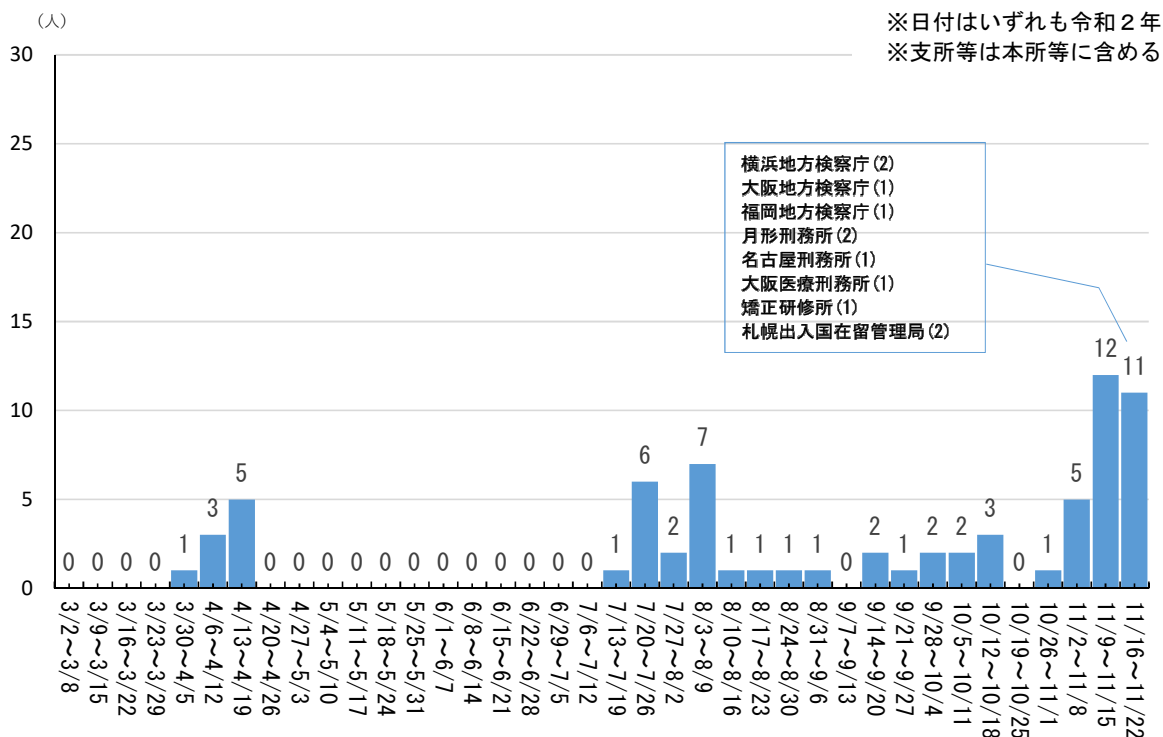

# <法務省関連の新型コロナウイルス感染症感染状況>

(令和2年11月22日現在)

## 【全国の法務省職員の感染状況】

## 【法務省施設の被収容者の感染状況】